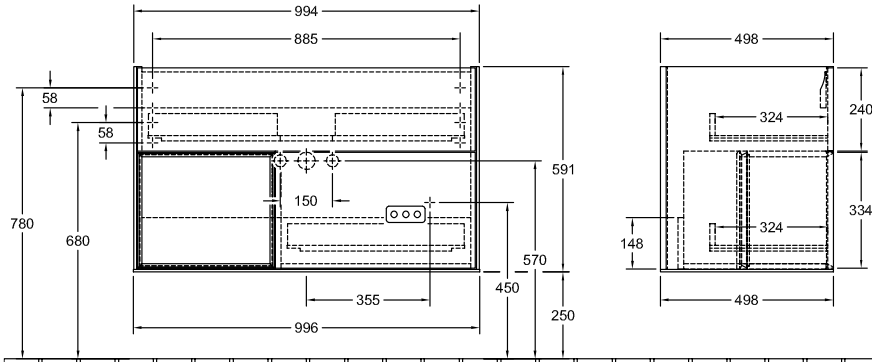

DISEGNI TECNICI

G03