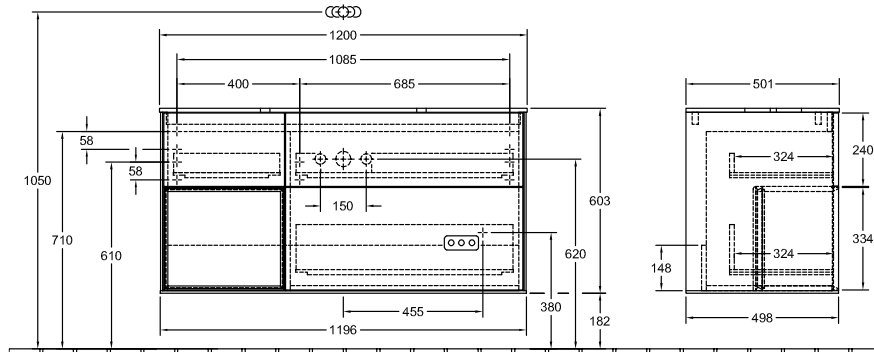

F70

⚡ 220 - 240 V loser Netzanschluss (laut VDE 0100 Teil 701)

⚠ ACHTUNG: Die Installation und die Anschlüsse müssen nach den gültigen Installationsvorschriften des jeweiligen Landes von einem konzessionsberechtigten Fachmann ausgeführt werden