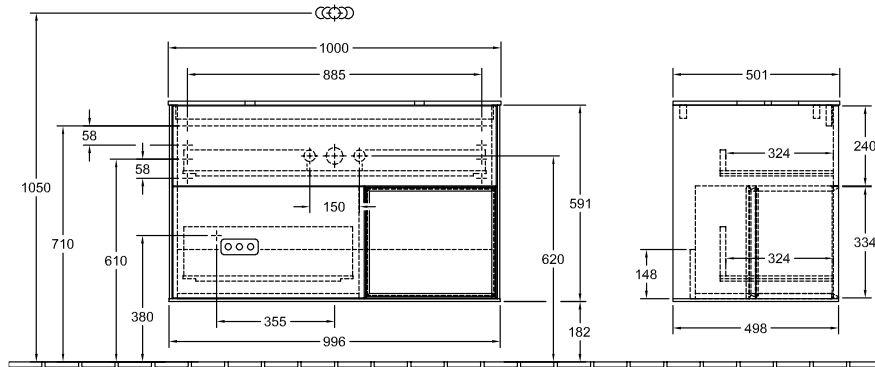

F66

220 - 240 V loser Netzanschluss (laut VDE 0100 Teil 701)

ACHTUNG: Die Installation und die Anschlüsse müssen nach den gültigen Installationsvorschriften des jeweiligen Landes von einem konzessionierten Fachmann ausgeführt werden