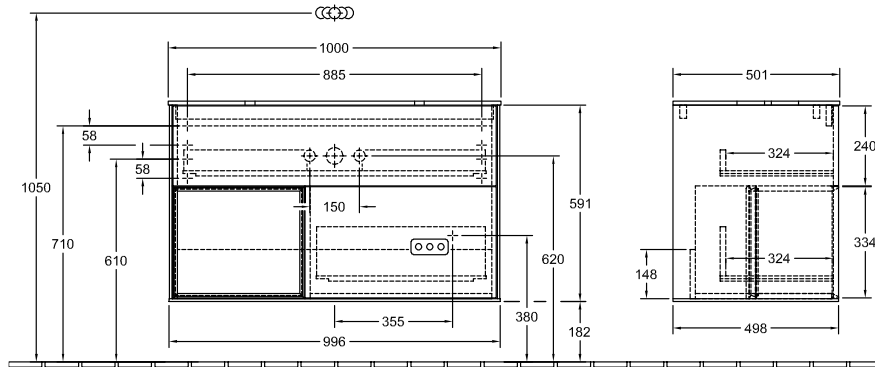

F65

220 - 240 V loser Netzanschluss (laut VDE 0100 Teil 701)

ACHTUNG: Die Installation und die Anschlüsse müssen nach den gültigen Installationsvorschriften des jeweiligen Landes von einem konzessionierten Fachmann ausgeführt werden