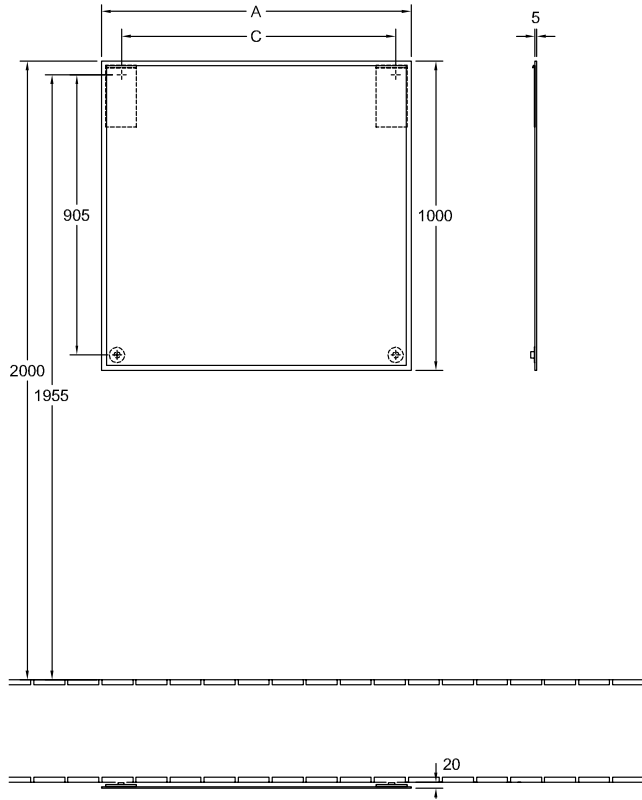

DISEGNI TECNICI

F62012

	A	C
F620 60 00	600	470
F620 80 00	800	670
F620 10 00	1000	870
F620 12 00	1200	1070
F620 16 00	1600	1470