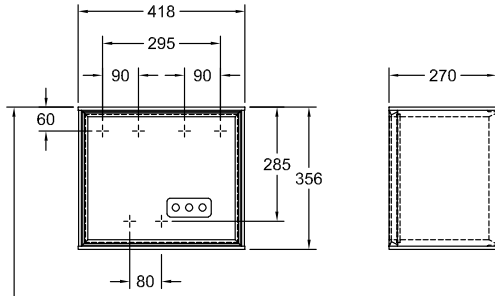

F59

X

X= Variabel

220 - 240 V Ioser Netzanschluss (laut VDE 0100 Teil 701)

ACHTUNG: Die Installation und die Anschlüsse müssen nach den gültigen Installationsvorschriften des jeweiligen Landes von einem konzessionierten Fachmann ausgeführt werden