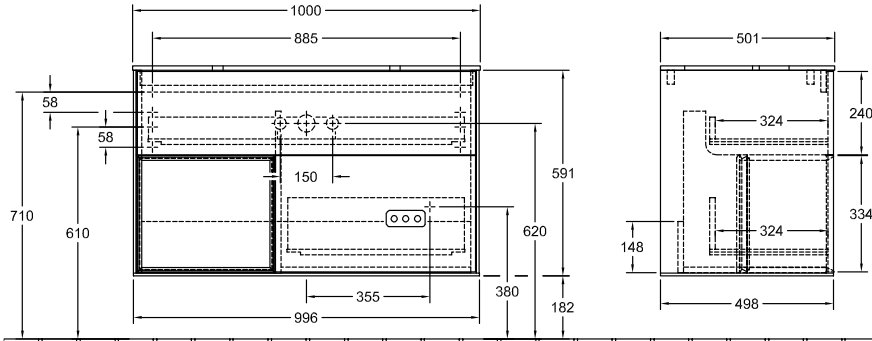

F36

⚡ 220 - 240 V loser Netzanschluss (laut VDE 0100 Teil 701)

ACHTUNG: Die Installation und die Anschlüsse müssen nach den gültigen Installationsvorschriften des jeweiligen Landes von einem konzessionierten Fachmann ausgeführt werden