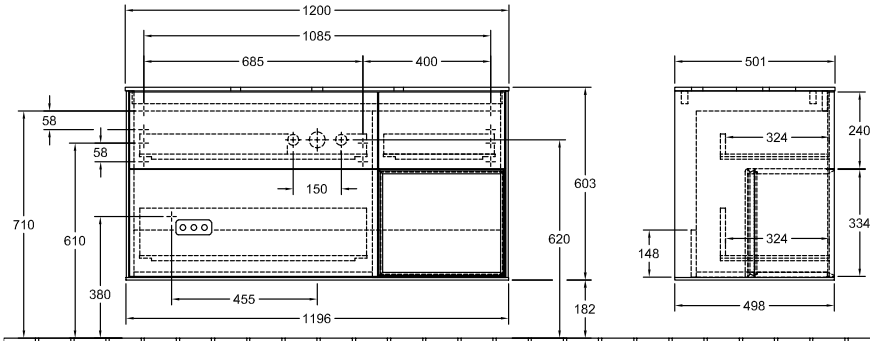

F30

220 - 240 V loser Netzanschluss (laut VDE 0100 Teil 701)

ACHTUNG: Die Installation und die Anschlüsse müssen nach den gültigen Installationsvorschriften des jeweiligen Landes von einem konzessionierten Fachmann ausgeführt werden