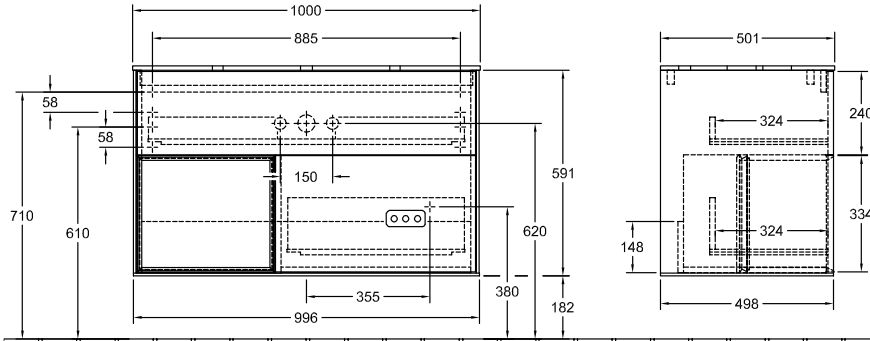

F24

⚡ 220 - 240 V loser Netzanschluss (laut VDE 0100 Teil 701)

ACHTUNG: Die Installation und die Anschlüsse müssen nach den gültigen Installationsvorschriften des jeweiligen Landes von einem konzessionierten Fachmann ausgeführt werden