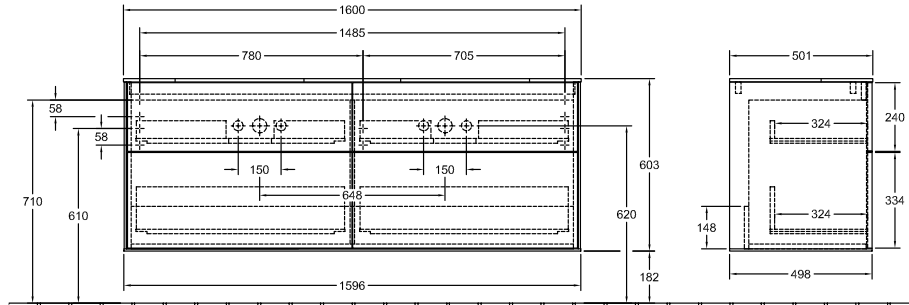

F20

220 - 240 V