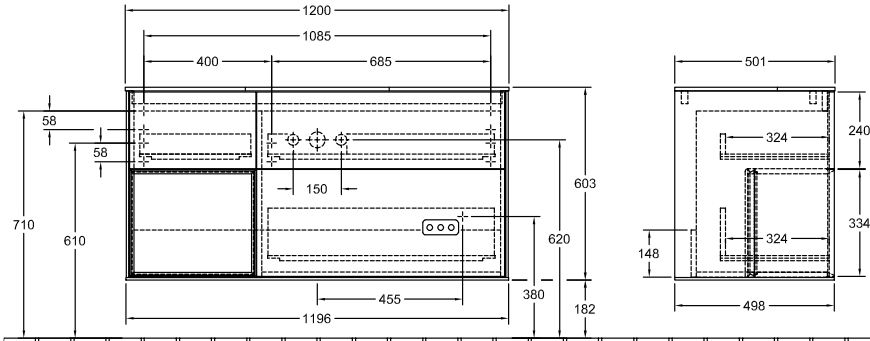

F16

220 - 240 V loser Netzanschluss (laut VDE 0100 Teil 701)

ACHTUNG: Die Installation und die Anschlüsse müssen nach den gültigen Installationsvorschriften des jeweiligen Landes von einem konzessionierten Fachmann ausgeführt werden