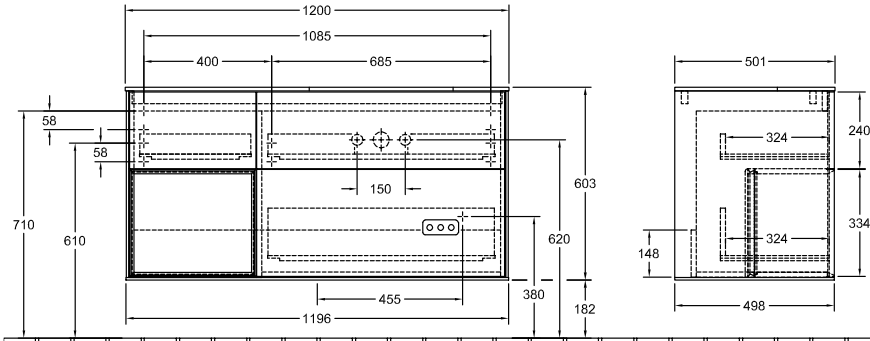

F14

220 - 240 V loser Netzanschluss (laut VDE 0100 Teil 701)

ACHTUNG: Die Installation und die Anschlüsse müssen nach den gültigen Installationsvorschriften des jeweiligen Landes von einem konzessionierten Fachmann ausgeführt werden