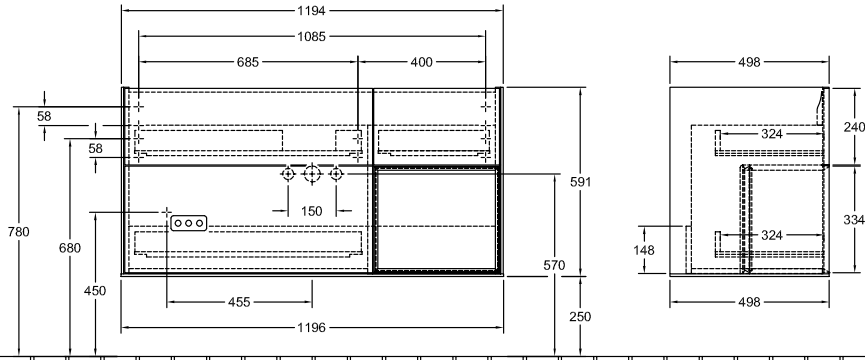

DISEGNI TECNICI

F07