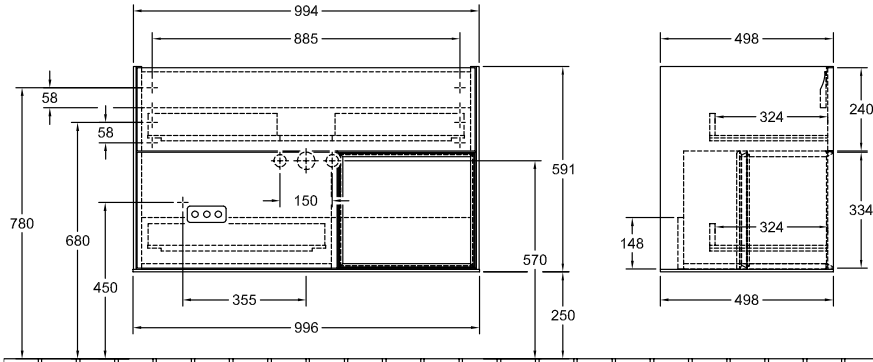

F04

№ 220 - 240 V