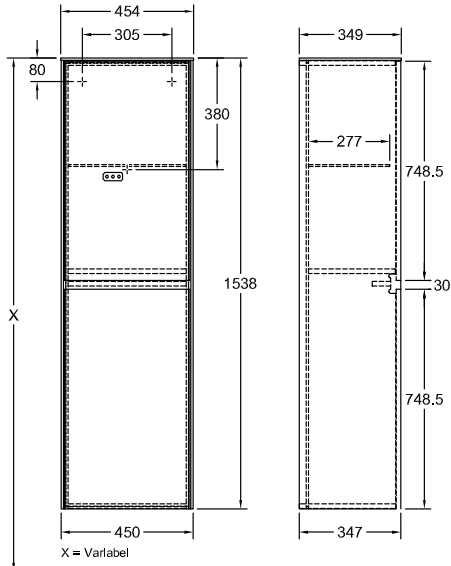

MOBILI ARREDOBAGNO, ARMADIO, ARMADI A COLONNA COLLARO

SCHEDA INFORMATIVA DEL PRODOTTO

1 . POSITION

Modello	C03401
Larghezza	454 mm
Altezza	1538 mm
Spessore	349 mm
Peso	38,5 kg
Descrizione	Legno set di fissaggio incluso cerniera a destra Dotazione: 2x ante, con cesto portabiancheria, 1x ripiano in vetro Non è sempre possibile annullare o modificare gli ordini! Dotazione: 2x ante, con cesto portabiancheria, 1x ripiano in vetro
Montaggio	sospeso
Materiale	Legno
Specification texts	Collaro; Armadio a colonna; Legno; Dimensioni: 454 x 1538 x 349 mm; Rettangolare / quadrato; sospeso; set di fissaggio incluso; cerniera a destra; Dotazione: 2x ante, con cesto portabiancheria, 1x ripiano in vetro; Non è sempre possibile annullare o modificare gli ordini!; Dotazione: 2x ante, con cesto portabiancheria, 1x ripiano in vetro

DISEGNI TECNICI

C03401

N $\frac{1}{2}$ L
220 - 240V