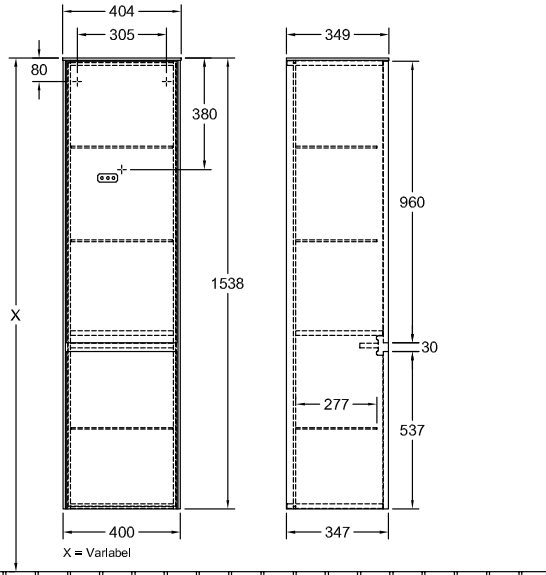

DISEGNI TECNICI

C033L1