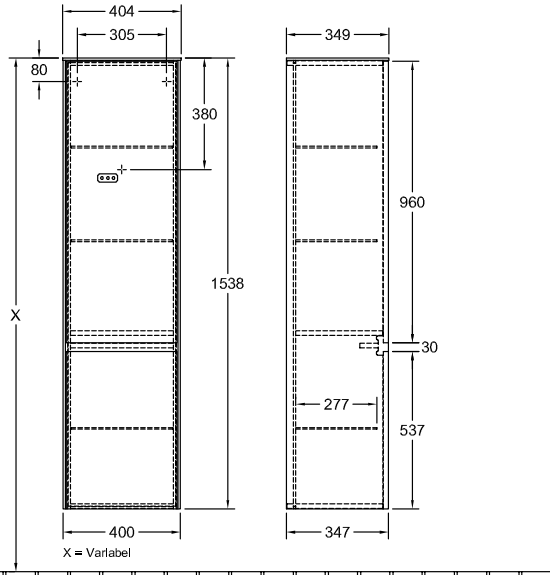

DISEGNI TECNICI

C03301