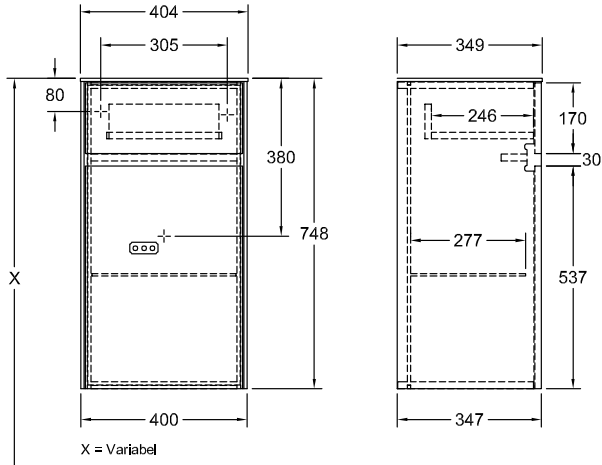

DISEGNI TECNICI

C032L0