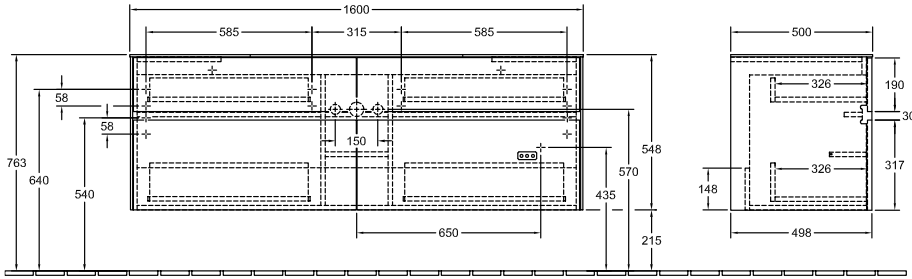

DISEGNI TECNICI

C028L0