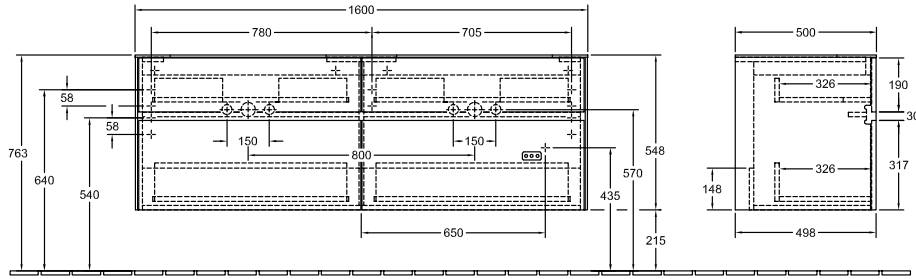

DISEGNI TECNICI

C02100