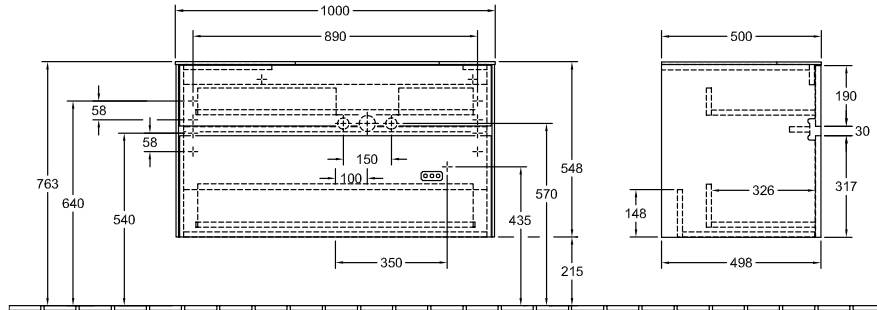

DISEGNI TECNICI

C01500