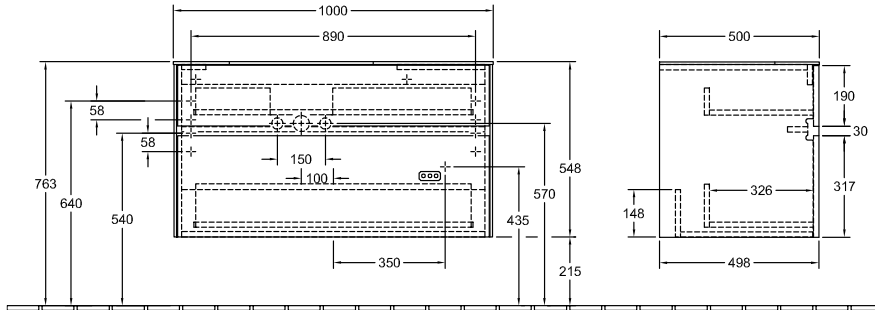

DISEGNI TECNICI

C014L0