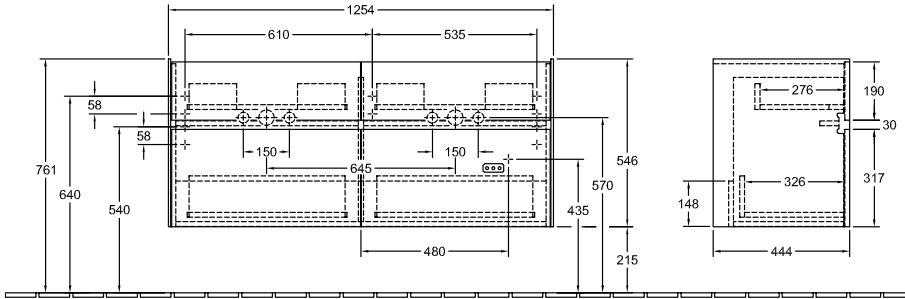

DISEGNI TECNICI

C013L0