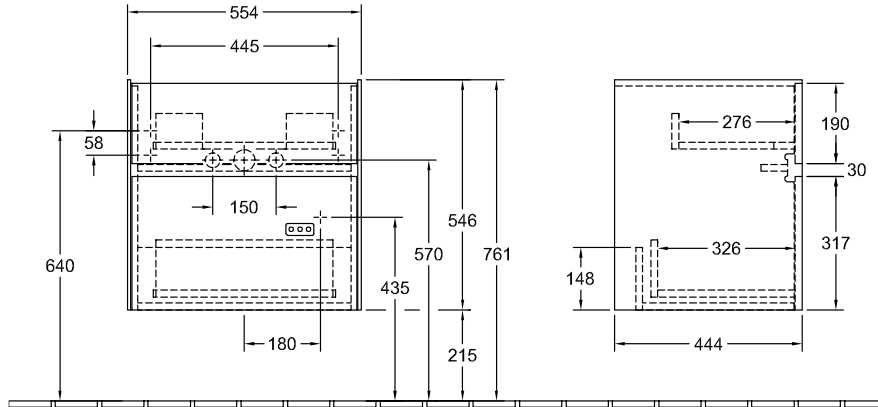

MOBILI ARREDOBAGNO, MOBILE PER LAVABO, MOBILI SOTTOLAVABO COLLARO

SCHEDA INFORMATIVA DEL PRODOTTO

1 . POSITION

Modello	C00800
Larghezza	554 mm
Altezza	546 mm
Spessore	444 mm
Peso	24,5 kg
Descrizione	Legno set di fissaggio incluso Dotazione: 1x Pacchetto Accessory 1, 2x vani estraibili con tappeto antiscivolo Da combinare con: Collaro 4A33 60/61/63 Ordinare il lavabo specificato separatamente, Non è sempre possibile annullare o modificare gli ordini! Dotazione: 1x divisorio in vetro alto, 2x divisori in vetro bassi, 1x scatola accessori L, 2x vani estraibili con tappeto antiscivolo
Montaggio	sospeso
Materiale	Legno
Specification texts	Collaro; Mobile sottolavabo; Legno; Dimensioni: 554 x 546 x 444 mm; Rettangolare / quadrato; sospeso; set di fissaggio incluso; Dotazione: 1x Pacchetto Accessory 1, 2x vani estraibili con tappeto antiscivolo; Da combinare con: Collaro 4A33 60/61/63; Ordinare il lavabo specificato separatamente, Non è sempre possibile annullare o modificare gli ordini!; Dotazione: 1x divisorio in vetro alto, 2x divisori in vetro bassi, 1x scatola accessori L, 2x vani estraibili con tappeto antiscivolo

White Matt	C00800MS	4051202987428
Black Matt Lacquer	C00800PD	4051202987435

DISEGNI TECNICI

C00800

$N \neq L$
220 - 240V