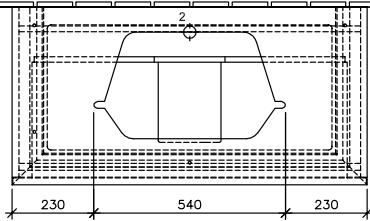

1	2
4142 6G / 6L / 6C		X
4A07 60 / 61		X