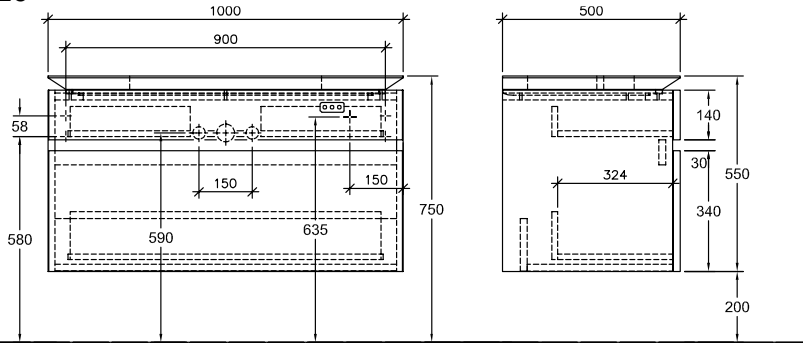

MOBILI ARREDOBAGNO, MOBILE PER LAVABO, MOBILI SOTTOLAVABO, MOBILI BAGNO CON ILLUMINAZIONE LEGATO

SCHEDA INFORMATIVA DEL PRODOTTO

1 . POSITION

Modello	B756L0
Larghezza	1000 mm
Altezza	550 mm
Spessore	500 mm
Peso	55 kg
Descrizione	Legno set di fissaggio incluso lavabo al centro Illuminazione a LED Dotazione: 1x Pacchetto Accessory 1, 2x vani estraibili con tappeto antiscivolo Da combinare con: Finion 4142 60/61/64, Memento 2.0 4A07 60/61 Ordinare il lavabo specificato separatamente, Non è sempre possibile annullare o modificare gli ordini! 1x LED / 24,8W Classe di efficienza energetica: A-A ++ Dotazione: 1x divisorio in vetro alto, 2x divisori in vetro bassi, 1x scatola accessori L, 2x vani estraibili con tappeto antiscivolo
Montaggio	sospeso
Materiale	Legno
Specification texts	Legato; Mobile sottolavabo; Legno; Dimensioni: 1000 x 550 x 500 mm; Rettangolare / quadrato; sospeso; set di fissaggio incluso; lavabo al centro; Illuminazione a LED; Dotazione: 1x Pacchetto Accessory 1, 2x vani estraibili con tappeto antiscivolo; Da combinare con: Finion 4142 60/61/64, Memento 2.0 4A07 60/61; Ordinare il lavabo specificato separatamente, Non è sempre possibile annullare o modificare gli ordini!; 1x LED / 24,8W; Classe di efficienza energetica: A-A++; Dotazione: 1x divisorio in vetro alto, 2x divisori in vetro bassi, 1x scatola accessori L, 2x vani estraibili con tappeto antiscivolo

DISEGNI TECNICI

B756L0

N $\frac{1}{L}$
 220 - 240V

	1 	2 
4142 6G / 6L / 6C		X
4A07 60 / 61		X