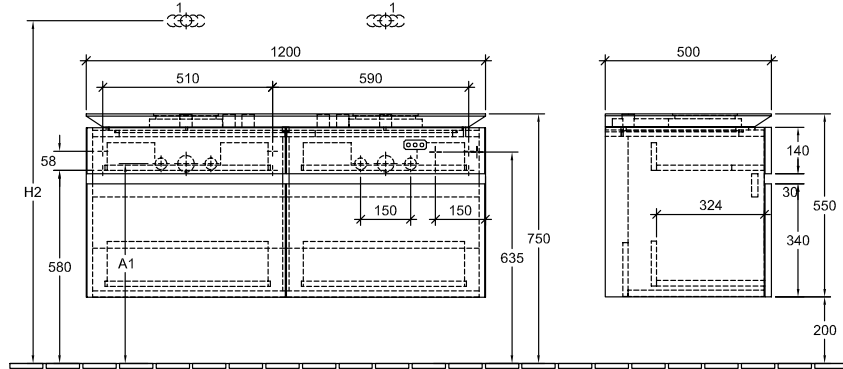

DISEGNI TECNICI

B584L0

N $\frac{1}{2}$ L
220 - 240V