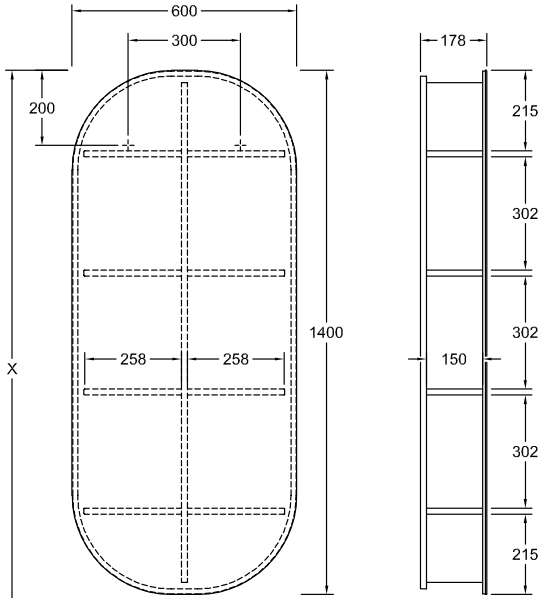

DISEGNI TECNICI

B30600