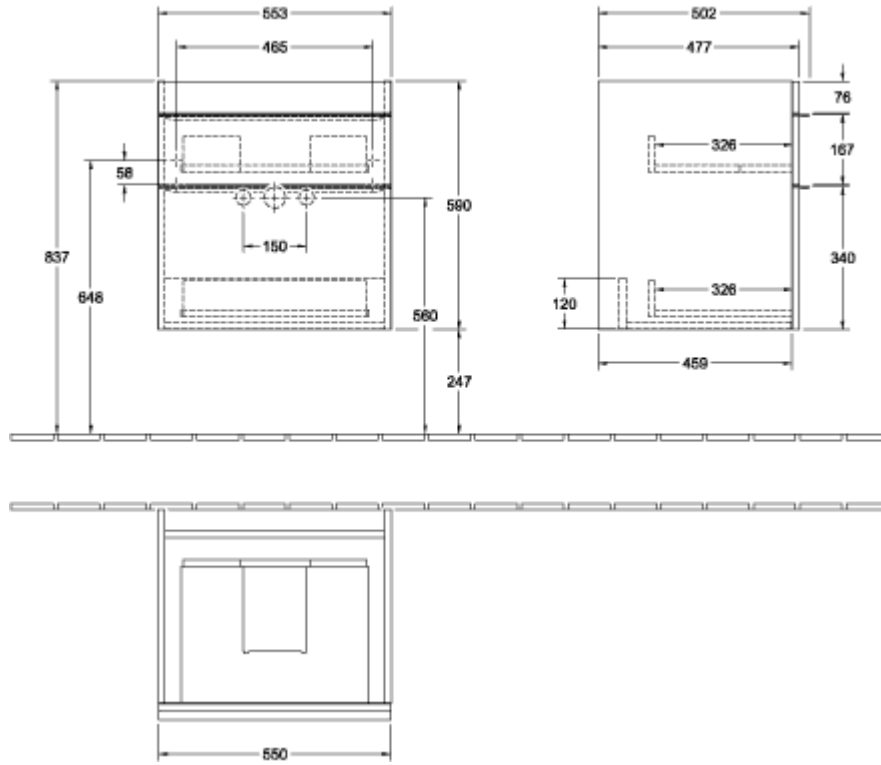

VENTICELLO MOBILE SOTTOLAVABO RETTANGOLARE / QUADRATO

SCHEDA INFORMATIVA DEL PRODOTTO

Titolo dell'articolo	Villeroy & Boch Venticello Mobile sottolavabo, 2 vani estraibili, 553 x 590 x 502 mm, Truffle Grey / Truffle Grey
Numero dell'articolo	A92302VG
Montaggio / Tipo di montaggio	montato a parete
Tipo di apertura	2 vani estraibili
Dotazione	1 x divisorio in vetro alto , 2 x divisori in vetro bassi 1 x scatola accessori L 2 x vani estraibili
In dotazione	1 x mobile sottolavabo , 1 x set di fissaggio
Posizione del lavabo	lavabo al centro
Profondità in mm	502
Larghezza in mm	553
Altezza in mm	590
Profondità con maniglia mm	502
Profondità senza maniglia mm	477
Collezione	Venticello
Adatto a	lavabi selezionati
Funzioni sedile	con SoftClosing
Materiale frontale	Truciolato
Finitura del frontale	Rivestimento diretto
Materiale scocca	Truciolato
Finitura della scocca	Rivestimento diretto
Materiale piano di copertura	Truciolato
Altro materiale	Maniglia: Alluminio
Altre finiture	Maniglia: Vernice, opaco
Forma	Rettangolare / quadrato
Codice colore	Truffle Grey
Codice colore del piano di copertura	Truffle Grey
Altri codici colore	Maniglia: White
Con illuminazione	no
compatibile con Smart Home	no

DISEGNI TECNICI

A92302VG

A92302VG