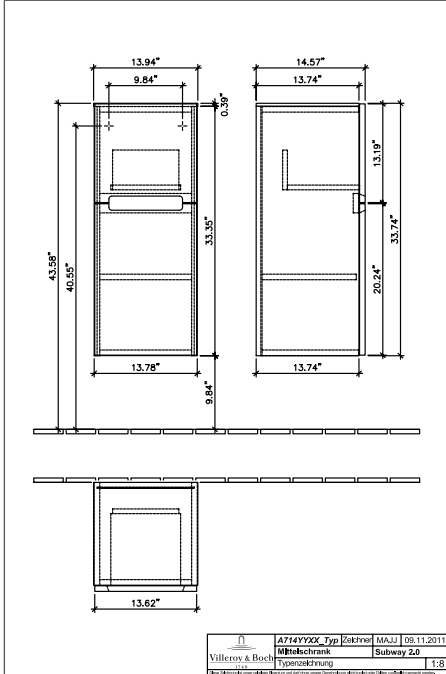

A7140R

		A714VZCX Typ Elektr. MAJ | 09.11.2011	
Villroy & Boch		Wirtelchrank Subway 2.0	
Typzeichnung		1:8