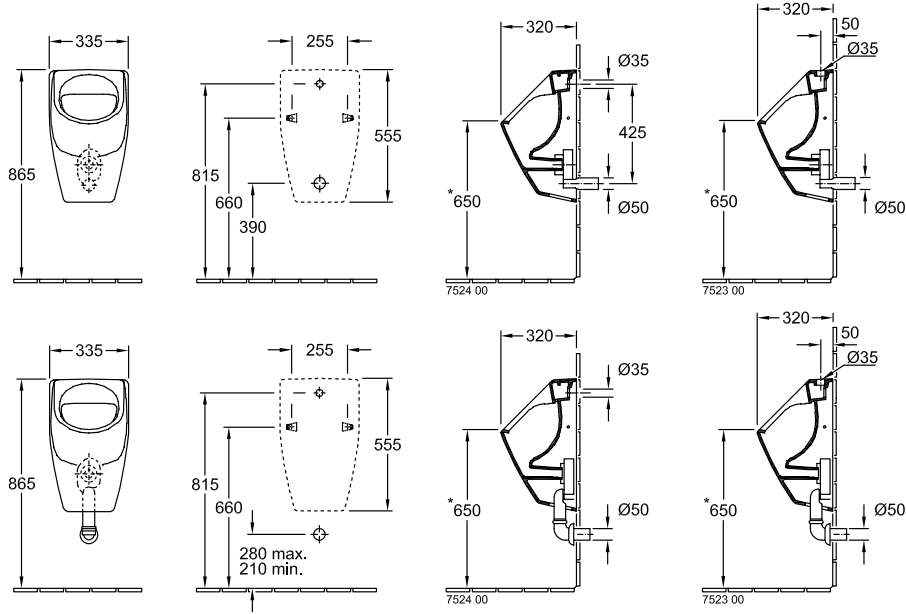

### 1 . POSITION

Modello	752300
Larghezza	335 mm
Altezza	560 mm
Spessore	320 mm
Peso	13,2 kg
Descrizione	DirectFlush Ceramica EN 13407
Coperchio orinatoio	senza coperchio
Consumo di acqua di sciacquo	1 l
Alimentazione	alimentazione dall'alto
Materiale	Ceramica
Specification texts	O.novo; Orinatoio ad aspirazione; DirectFlush; Ceramica; Dimensioni: 335 x 560 x 320 mm; Ovale; Consumo di acqua di sciacquo: 1 l; EN 13407; senza coperchio

# DISEGNI TECNICI

## 752300

\*Si consiglia di adattare questa misura in funzione dell'altezza dell'utente