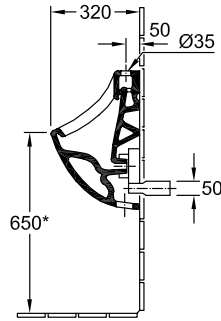

### 1 . POSITION

Modello	750800
Larghezza	290 mm
Altezza	520 mm
Spessore	320 mm
Peso	13,52 kg
Descrizione	Ceramica EN 13407
Coperchio orinatoio	senza coperchio
Consumo di acqua di sciacquo	1 l
Alimentazione	alimentazione dall'alto
Materiale	Ceramica
Specification texts	O.novo; Orinatoio ad aspirazione; Ceramica; Dimensioni: 290 x 520 x 320 mm; Ovale; Consumo di acqua di sciacquo: 1 l; EN 13407; senza coperchio

# DISEGNI TECNICI

**750800**

\* Si consiglia di adattare questa misura in funzione dell'altezza dell'utente!

\* Si consiglia di adattare questa misura in funzione dell'altezza dell'utente!