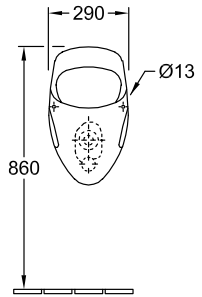

### 1 . POSITION

Modello	750800
Larghezza	290 mm
Altezza	520 mm
Spessore	320 mm
Peso	13,52 kg
Descrizione	Ceramica EN 13407
Coperchio orinatoio	senza coperchio
Consumo di acqua di sciacquo	1 l
Alimentazione	alimentazione dall'alto
Materiale	Ceramica
Specification texts	O.novo; Orinatoio ad aspirazione; Ceramica; Dimensioni: 290 x 520 x 320 mm; Ovale; Consumo di acqua di sciacquo: 1 l; EN 13407; senza coperchio

# DISEGNI TECNICI

**750800**

\* Si consiglia di adattare questa misura in funzione dell'altezza dell'utente!

\* Si consiglia di adattare questa misura in funzione dell'altezza dell'utente!