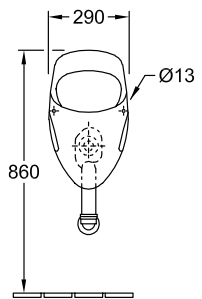

### 1 . POSITION

Modello	750800
Larghezza	290 mm
Altezza	520 mm
Spessore	320 mm
Peso	13,52 kg
Descrizione	Ceramica EN 13407
Coperchio orinatoio	senza coperchio
Consumo di acqua di sciacquo	1 l
Alimentazione	alimentazione dall'alto
Materiale	Ceramica
Specification texts	O.novo; Orinatoio ad aspirazione; Ceramica; Dimensioni: 290 x 520 x 320 mm; Ovale; Consumo di acqua di sciacquo: 1 l; EN 13407; senza coperchio

# DISEGNI TECNICI

**750800**

\* Si consiglia di adattare questa misura in funzione dell'altezza dell'utente!

\* Si consiglia di adattare questa misura in funzione dell'altezza dell'utente!