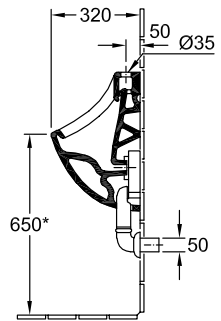

### 1 . POSITION

Modello	750800
Larghezza	290 mm
Altezza	520 mm
Spessore	320 mm
Peso	13,52 kg
Descrizione	Ceramica EN 13407
Coperchio orinatoio	senza coperchio
Consumo di acqua di sciacquo	1 l
Alimentazione	alimentazione dall'alto
Materiale	Ceramica
Specification texts	O.novo; Orinatoio ad aspirazione; Ceramica; Dimensioni: 290 x 520 x 320 mm; Ovale; Consumo di acqua di sciacquo: 1 l; EN 13407; senza coperchio

# DISEGNI TECNICI

**750800**

\* Si consiglia di adattare questa misura in funzione dell'altezza dell'utente!

\* Si consiglia di adattare questa misura in funzione dell'altezza dell'utente!