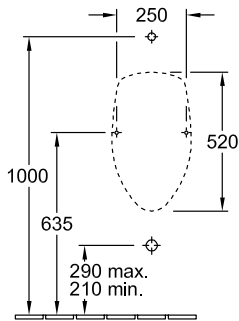

### 1 . POSITION

Modello	750800
Larghezza	290 mm
Altezza	520 mm
Spessore	320 mm
Peso	13,52 kg
Descrizione	Ceramica EN 13407
Coperchio orinatoio	senza coperchio
Consumo di acqua di sciacquo	1 l
Alimentazione	alimentazione dall'alto
Materiale	Ceramica
Specification texts	O.novo; Orinatoio ad aspirazione; Ceramica; Dimensioni: 290 x 520 x 320 mm; Ovale; Consumo di acqua di sciacquo: 1 l; EN 13407; senza coperchio

# DISEGNI TECNICI

**750800**

\* Si consiglia di adattare questa misura in funzione dell'altezza dell'utente!

\* Si consiglia di adattare questa misura in funzione dell'altezza dell'utente!