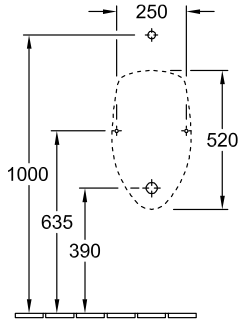

### 1 . POSITION

Modello	750800
Larghezza	290 mm
Altezza	520 mm
Spessore	320 mm
Peso	13,52 kg
Descrizione	Ceramica EN 13407
Coperchio orinatoio	senza coperchio
Consumo di acqua di sciacquo	1 l
Alimentazione	alimentazione dall'alto
Materiale	Ceramica
Specification texts	O.novo; Orinatoio ad aspirazione; Ceramica; Dimensioni: 290 x 520 x 320 mm; Ovale; Consumo di acqua di sciacquo: 1 l; EN 13407; senza coperchio

# DISEGNI TECNICI

**750800**

\* Si consiglia di adattare questa misura in funzione dell'altezza dell'utente!

\* Si consiglia di adattare questa misura in funzione dell'altezza dell'utente!