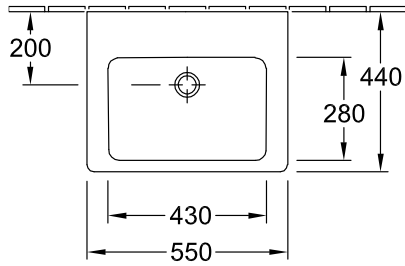

LAVABI, LAVABO, LAVABI A PARETE SUBWAY 2.0

SCHEDA INFORMATIVA DEL PRODOTTO

1 . POSITION

Modello	711357
Larghezza	550 mm
Spessore	440 mm
Peso	17,31 kg
Descrizione	Ceramica EN 31, EN 14688
Fori per rubinetteria	senza foro rubinetteria
Opzione troppopieno	con troppopieno
Materiale	Ceramica
Specification texts	Subway 2.0; Lavabo; Ceramica; Dimensioni: 550 x 440 mm; Rettangolare; senza foro rubinetteria; con troppopieno; EN 31, EN 14688

Cx deve essere calcolato ponendo sottola colonna.