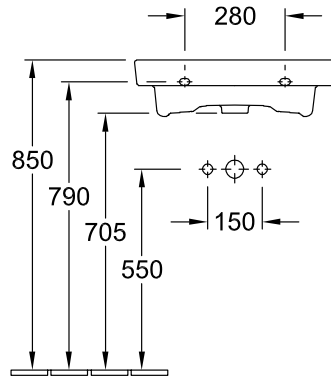

LAVABI, LAVABO, LAVABI A PARETE SUBWAY 2.0

SCHEDA INFORMATIVA DEL PRODOTTO

1 . POSITION

Modello	711357
Larghezza	550 mm
Spessore	440 mm
Peso	17,31 kg
Descrizione	Ceramica EN 31, EN 14688
Fori per rubinetteria	senza foro rubinetteria
Opzione troppopieno	con troppopieno
Materiale	Ceramica
Specification texts	Subway 2.0; Lavabo; Ceramica; Dimensioni: 550 x 440 mm; Rettangolare; senza foro rubinetteria; con troppopieno; EN 31, EN 14688

Cx deve essere calcolato ponendo sottola colonna.