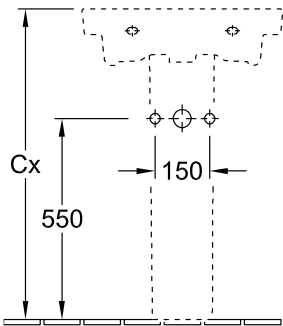

LAVABI, LAVABO, LAVABI A PARETE SUBWAY 2.0

SCHEDA INFORMATIVA DEL PRODOTTO

1 . POSITION

Modello	711357
Larghezza	550 mm
Spessore	440 mm
Peso	17,31 kg
Descrizione	Ceramica EN 31, EN 14688
Fori per rubinetteria	senza foro rubinetteria
Opzione troppopieno	con troppopieno
Materiale	Ceramica
Specification texts	Subway 2.0; Lavabo; Ceramica; Dimensioni: 550 x 440 mm; Rettangolare; senza foro rubinetteria; con troppopieno; EN 31, EN 14688

Cx deve essere calcolato ponendo sottola colonna.