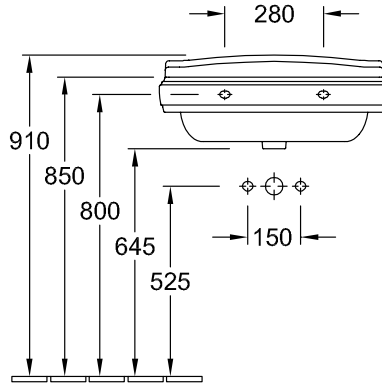

LAVABI, LAVABO, LAVABI A PARETE HOMMAGE

SCHEDA INFORMATIVA DEL PRODOTTO

1 . POSITION

Modello	7101A2
Larghezza	650 mm
Spessore	530 mm
Peso	24,9 kg
Descrizione	Ceramica per sanitari EN 31, EN 14688 Disponibile come optional: piletta di scarico con copri-piletta in ceramica.
Fori per rubinetteria	per rubinetteria a 3 fori, 3 fori rubinetteria perforati
Opzione troppopieno	con troppopieno
Materiale	Ceramica per sanitari
Specification texts	Hommage; Lavabo; Ceramica per sanitari; Dimensioni: 650 x 530 mm; Rettangolare; per rubinetteria a 3 fori, 3 fori rubinetteria perforati; con troppopieno; EN 31, EN 14688; Disponibile come optional: piletta di scarico con copri-piletta in ceramica.

COLORI

Bianco Alpin CeramicPlus	7101A2R1	4022693574961
Star White CeramicPlus	7101A2R2	4022693574978

DISEGNI TECNICI

7101A2

7232 00