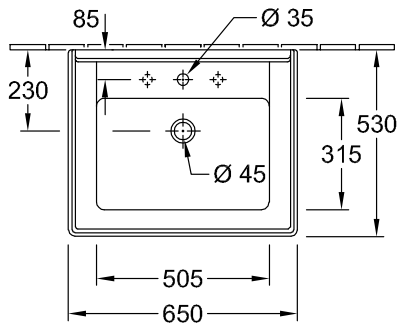

LAVABI, LAVABO, LAVABI A PARETE HOMMAGE

SCHEDA INFORMATIVA DEL PRODOTTO

1 . POSITION

Modello	7101A2
Larghezza	650 mm
Spessore	530 mm
Peso	24,9 kg
Descrizione	Ceramica per sanitari EN 31, EN 14688 Disponibile come optional: piletta di scarico con copri-piletta in ceramica.
Fori per rubinetteria	per rubinetteria a 3 fori, 3 fori rubinetteria perforati
Opzione troppopieno	con troppopieno
Materiale	Ceramica per sanitari
Specification texts	Hommage; Lavabo; Ceramica per sanitari; Dimensioni: 650 x 530 mm; Rettangolare; per rubinetteria a 3 fori, 3 fori rubinetteria perforati; con troppopieno; EN 31, EN 14688; Disponibile come optional: piletta di scarico con copri-piletta in ceramica.

COLORI

Bianco Alpin CeramicPlus	7101A2R1	4022693574961
Star White CeramicPlus	7101A2R2	4022693574978

DISEGNI TECNICI

7101A2

7232 00