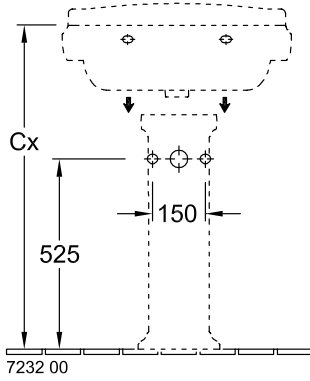

LAVABI, LAVABO, LAVABI A PARETE HOMMAGE

SCHEDA INFORMATIVA DEL PRODOTTO

1 . POSITION

Modello	7101A2
Larghezza	650 mm
Spessore	530 mm
Peso	24,9 kg
Descrizione	Ceramica per sanitari EN 31, EN 14688 Disponibile come optional: piletta di scarico con copri-piletta in ceramica.
Fori per rubinetteria	per rubinetteria a 3 fori, 3 fori rubinetteria perforati
Opzione troppopieno	con troppopieno
Materiale	Ceramica per sanitari
Specification texts	Hommage; Lavabo; Ceramica per sanitari; Dimensioni: 650 x 530 mm; Rettangolare; per rubinetteria a 3 fori, 3 fori rubinetteria perforati; con troppopieno; EN 31, EN 14688; Disponibile come optional: piletta di scarico con copri-piletta in ceramica.

COLORI

Bianco Alpin CeramicPlus	7101A2R1	4022693574961
Star White CeramicPlus	7101A2R2	4022693574978

DISEGNI TECNICI

7101A2

7232 00