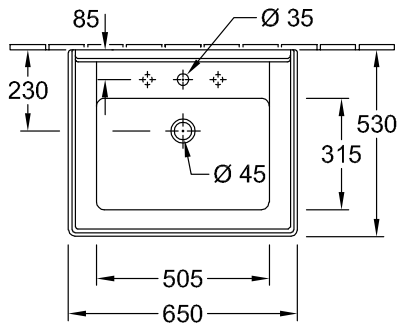

LAVABI, LAVABO, LAVABI A PARETE HOMMAGE

SCHEDA INFORMATIVA DEL PRODOTTO

1 . POSITION

Modello	710165
Larghezza	650 mm
Spessore	530 mm
Peso	25,5 kg
Descrizione	Ceramica EN 31, EN 14688
Fori per rubinetteria	per rubinetteria monoforo, foro perforato
Opzione troppopieno	con troppopieno
Materiale	Ceramica
Specification texts	Hommage; Lavabo; Ceramica; Dimensioni: 650 x 530 mm; Rettangolare; per rubinetteria monoforo, foro perforato; con troppopieno; EN 31, EN 14688

COLORI

Bianco Alpin CeramicPlus	710165R1	4022693509000
Star White CeramicPlus	710165R2	4022693509017

DISEGNI TECNICI

710165

7232 00