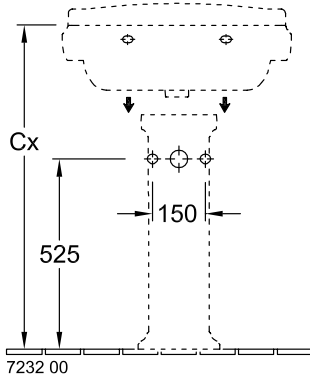

LAVABI, LAVABO, LAVABI A PARETE HOMMAGE

SCHEDA INFORMATIVA DEL PRODOTTO

1 . POSITION

Modello	710165
Larghezza	650 mm
Spessore	530 mm
Peso	25,5 kg
Descrizione	Ceramica EN 31, EN 14688
Fori per rubinetteria	per rubinetteria monoforo, foro perforato
Opzione troppopieno	con troppopieno
Materiale	Ceramica
Specification texts	Hommage; Lavabo; Ceramica; Dimensioni: 650 x 530 mm; Rettangolare; per rubinetteria monoforo, foro perforato; con troppopieno; EN 31, EN 14688

COLORI

Bianco Alpin CeramicPlus	710165R1	4022693509000
Star White CeramicPlus	710165R2	4022693509017

DISEGNI TECNICI

710165

7232 00