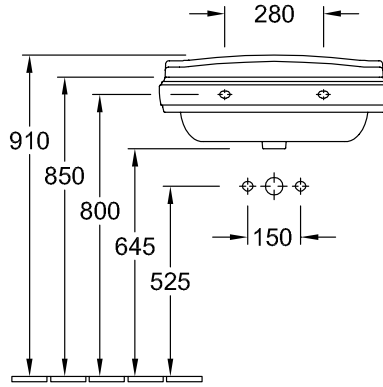

LAVABI, LAVABO, LAVABI A PARETE HOMMAGE

SCHEDA INFORMATIVA DEL PRODOTTO

1 . POSITION

Modello	710165
Larghezza	650 mm
Spessore	530 mm
Peso	25,5 kg
Descrizione	Ceramica EN 31, EN 14688
Fori per rubinetteria	per rubinetteria monoforo, foro perforato
Opzione troppopieno	con troppopieno
Materiale	Ceramica
Specification texts	Hommage; Lavabo; Ceramica; Dimensioni: 650 x 530 mm; Rettangolare; per rubinetteria monoforo, foro perforato; con troppopieno; EN 31, EN 14688

COLORI

Bianco Alpin CeramicPlus	710165R1	4022693509000
Star White CeramicPlus	710165R2	4022693509017

DISEGNI TECNICI

710165

7232 00