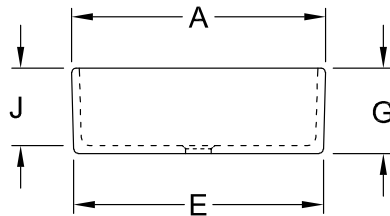

ARTICOLI SPECIALI, LAVABI, LAVELLI DA CUCINA O.NOVO

SCHEDA INFORMATIVA DEL PRODOTTO

1 . POSITION

Modello	632200
Larghezza	595 mm
Altezza	200 mm
Spessore	500 mm
Peso	23,45 kg
Descrizione	Ceramica per sanitari fissaggio con mensole, fissaggio con 1 raccordo a T Ordinare i raccordi di troppopieno separatamente, Ordinare le staffe del lavello separatamente.
Opzione troppopieno	con troppopieno
Materiale	Ceramica per sanitari
Specification texts	O.novo; Lavello; Ceramica per sanitari; Dimensioni: 595 x 200 x 500 mm; Rettangolare; con troppopieno; fissaggio con mensole, fissaggio con 1 raccordo a T; Ordinare i raccordi di troppopieno separatamente, Ordinare le staffe del lavello separatamente.

COLORI

Bianco Alpin	63220001	4022693022004
Bianco Alpin AntiBac	632200T1	4022693454379
Bianco Alpin CeramicPlus	632200R1	4022693366931

DISEGNI TECNICI

632200

	A	B	C	D	E	G	J
6321 00	495	405	455	330	485	170	150
6321 10	495	405	455	330	485	170	150
6322 00	595	500	555	430	585	200	180
6322 10	595	500	555	430	585	200	180
6327 00	695	500	655	430	685	200	180