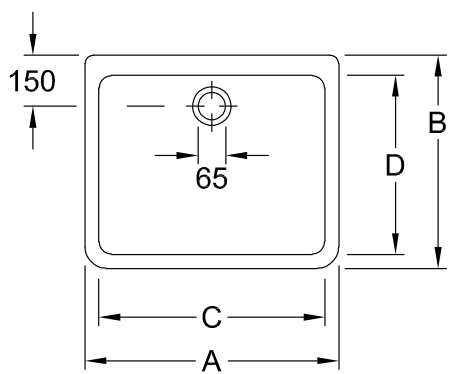

ARTICOLI SPECIALI, LAVABI, LAVELLI DA CUCINA O.NOVO

SCHEDA INFORMATIVA DEL PRODOTTO

1 . POSITION

Modello	632200
Larghezza	595 mm
Altezza	200 mm
Spessore	500 mm
Peso	23,45 kg
Descrizione	Ceramica per sanitari fissaggio con mensole, fissaggio con 1 raccordo a T Ordinare i raccordi di troppopieno separatamente, Ordinare le staffe del lavello separatamente.
Opzione troppopieno	con troppopieno
Materiale	Ceramica per sanitari
Specification texts	O.novo; Lavello; Ceramica per sanitari; Dimensioni: 595 x 200 x 500 mm; Rettangolare; con troppopieno; fissaggio con mensole, fissaggio con 1 raccordo a T; Ordinare i raccordi di troppopieno separatamente, Ordinare le staffe del lavello separatamente.

COLORI

Bianco Alpin	63220001	4022693022004
Bianco Alpin AntiBac	632200T1	4022693454379
Bianco Alpin CeramicPlus	632200R1	4022693366931

DISEGNI TECNICI

632200

	A	B	C	D	E	G	J
6321 00	495	405	455	330	485	170	150
6321 10	495	405	455	330	485	170	150
6322 00	595	500	555	430	585	200	180
6322 10	595	500	555	430	585	200	180
6327 00	695	500	655	430	685	200	180