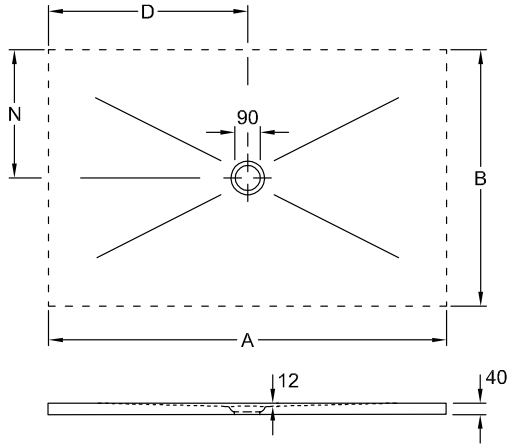

### 1 . POSITION

Modello	6232N4
Larghezza	900 mm
Altezza	40 mm
Lunghezza	1200 mm
Peso	68,5 kg
Descrizione	<p>Ceramica</p> <p><b>Questi piatti doccia hanno 4 lati non smaltati e possono essere utilizzati unicamente per l'installazione a filo pavimento.</b>, Il sovrapprezzo per il taglio è già compreso nel prezzo!, Gli ordini di piatti doccia su misura da noi già confermati non possono assolutamente essere stornati o modificati., Se si utilizza la piletta di scarico 9226 00 XX, l'altezza di montaggio del piatto doccia può essere ridotta di 30 mm. Attenzione! Questa piletta non è conforme alla norma EN 274.,</p> <p>*I piatti doccia contrassegnati da un asterisco possono essere montati solo con il set di installazione Mepa art. n. 9223 76 o, in alternativa, con una gettata di malta.</p> <p>Ceramica in Bianco Alpin (01) con classe antiscivolo B (PN18), Taupe (TP), Ardoise (W9) e decori ViPrint con classe antiscivolo A (PN12). antiscivolo</p> <p>l'altezza di ingombro del piatto doccia può essere ridotta di 30 mm se si utilizza la batteria di scarico 9226 00 XX EN 251, DIN 18040</p>
Materiale	Ceramica
Specification texts	Subway Infinity; Piatto doccia; Ceramica; Dimensioni: 1200 x 900 x 40 mm; Rettangolare; l'altezza di ingombro del piatto doccia può essere ridotta di 30 mm se si utilizza la batteria di scarico 9226 00 XX; EN 251, DIN 18040

## 6232N4

	A	B	D	N
6232 34	1500	900	750	450
6232 33	1500	800	750	400
6232 32	1500	750	750	375
6232 V4	1400	900	700	450
6232 V3	1400	800	700	400
6232 V2	1400	750	700	375
6232 N4	1200	900	600	450
6231 Q3	1200	800	600	400
6231 Q2	1200	750	600	375
6231 Q1	1200	700	600	350
6230 L3	1000	800	500	400
6230 L2	1000	750	500	375
6230 L1	1000	700	500	350
6229 H2	900	750	450	375
6229 H1	900	700	450	350
6229 C2	800	750	400	375
6228 H4	900	900	450	450
6228 H3	900	800	450	400
6228 C3	800	800	400	400