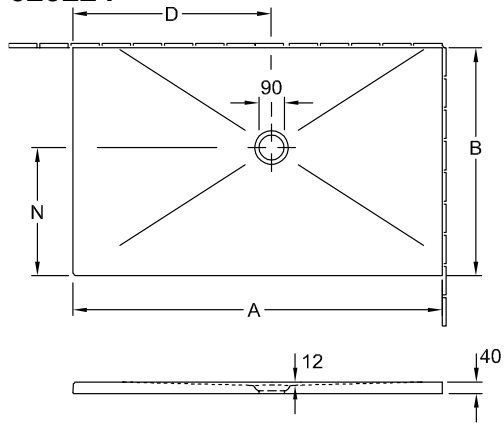

SCHEDA INFORMATIVA DEL PRODOTTO

1 . POSITION

Modello	623224
Larghezza	900 mm
Altezza	40 mm
Lunghezza	1500 mm
Peso	57,38 kg
Descrizione	<p>Ceramica Ceramica in Bianco Alpin (01) con classe antiscivolo B (PN18), Taupe (TP), Ardoise (W9) e decori ViPrint con classe antiscivolo A (PN12). antiscivolo l'altezza di ingombro del piatto doccia può essere ridotta di 30 mm se si utilizza la batteria di scarico 9226 00 XX. Può essere installato solo con impianto di installazione ViFrame o in un letto di malta, Questi piatti doccia vengono tagliati su 2 lati (non smaltati) e devono essere posizionati a destra alla parete. EN 251, DIN 18040 Il prezzo totale include il sovrapprezzo per il taglio!</p>
Materiale	Ceramica
Specification texts	<p>Subway Infinity; Piatto doccia; Ceramica; Dimensioni: 1500 x 900 x 40 mm; Rettangolare; l'altezza di ingombro del piatto doccia può essere ridotta di 30 mm se si utilizza la batteria di scarico 9226 00 XX, Può essere installato solo con impianto di installazione ViFrame o in un letto di malta, Questi piatti doccia vengono tagliati su 2 lati (non smaltati) e devono essere posizionati a destra alla parete.; EN 251, DIN 18040; Il prezzo totale include il sovrapprezzo per il taglio!</p>

DISEGNI TECNICI

623224

	A	B	D	N
6232 24	1500	900	800	500
6228 F4	900	900	500	500
6229 G2	900	750	500	400
6229 G1	900	700	500	400