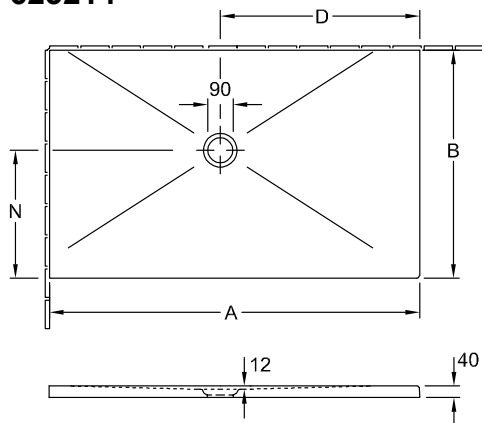

SCHEDA INFORMATIVA DEL PRODOTTO

Modello	623214
Larghezza	900 mm
Altezza	40 mm
Lunghezza	1500 mm
Peso	57,38 kg
Descrizione	Ceramica

Questi piatti doccia hanno due lati non smaltati (uno corto e uno lungo, angolo sinistro) e devono essere posizionati come variante da appoggio a sinistra contro la parete oppure integrati a filo pavimento., Il sovrapprezzo per il taglio è già compreso nel prezzo!, **Osserva: la posizione dello scarico è asimmetrica, non centrale!**, Se si utilizza la piletta di scarico 9226 00 XX, l'altezza di montaggio del piatto doccia può essere ridotta di 30 mm. Attenzione! Questa piletta non è conforme alla norma EN 274,

l'altezza di ingombro del piatto doccia può essere ridotta di 30 mm se si utilizza la batteria di scarico 9226 00 XX, Può essere installato solo con impianto di installazione ViFrame o in un letto di malta, Questi piatti doccia vengono tagliati su 2 lati (non smaltati) e devono essere posizionati a sinistra alla parete.

EN 251, DIN 18040

Il prezzo totale include il sovrapprezzo per il taglio!

Materiale	Ceramica
Specification texts	Subway Infinity; Piatto doccia; Ceramica; Dimensioni: 1500 x 900 x 40 mm; Rettangolare; l'altezza di ingombro del piatto doccia può essere ridotta di 30 mm se si utilizza la batteria di scarico 9226 00 XX, Può essere installato solo con impianto di installazione ViFrame o in un letto di malta, Questi piatti doccia vengono tagliati su 2 lati (non smaltati) e devono essere posizionati a sinistra alla parete.; EN 251, DIN 18040; Il prezzo totale include il sovrapprezzo per il taglio!

DISEGNI TECNICI

623214

	A	B	D	N
6232 14	1500	900	800	500
6228 F4	900	900	500	500
6229 F2	900	750	500	400
6229 F1	900	700	500	400