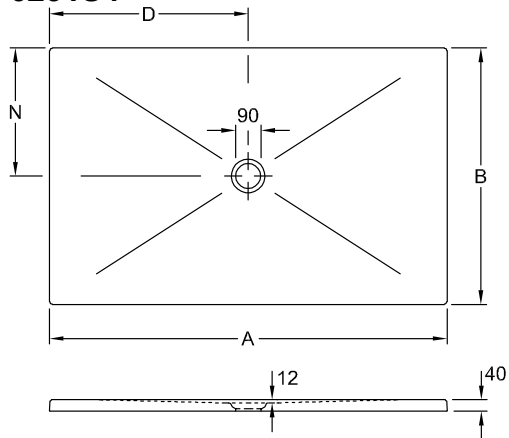

PIATTO DOCCIA, PIATTI DOCCIA (CERAMICA), PIATTI DOCCIA, PIATTI DOCCIA RETTANGOLARI SUBWAY INFINITY

SCHEDA INFORMATIVA DEL PRODOTTO

1 . POSITION

Modello	6231S4
Larghezza	900 mm
Altezza	40 mm
Lunghezza	1400 mm
Peso	52,8 kg
Descrizione	<p>Ceramica 4 lati smaltati, Questi piatti doccia non sono sezionati e possono essere utilizzati per tutte le tipologie di installazione (consigliato: set di installazione Mepa (art. n. 9223 76 00)), Se si utilizza la piletta di scarico 9226 00 XX, l'altezza di montaggio del piatto doccia può essere ridotta di 30 mm. Attenzione! Questa piletta non è conforme alla norma EN 274. Ceramica in Bianco Alpin (01) con classe antiscivolo B (PN18), Taupe (TP), Ardoise (W9) e decori ViPrint con classe antiscivolo A (PN12). antiscivolo l'altezza di ingombro del piatto doccia può essere ridotta di 30 mm se si utilizza la batteria di scarico 9226 00 XX EN 251, DIN 18040</p>
Materiale	Ceramica
Specification texts	Subway Infinity; Piatto doccia; Ceramica; Dimensioni: 1400 x 900 x 40 mm; Rettangolare; l'altezza di ingombro del piatto doccia può essere ridotta di 30 mm se si utilizza la batteria di scarico 9226 00 XX; EN 251, DIN 18040

DISEGNI TECNICI

6231S4

	A	B	D	N
6232 45	1600	1000	800	500
6231 S4	1400	900	700	450
6230 N4	1200	900	600	450
6229 J3	1000	800	500	400
6228 J5	1000	1000	500	500