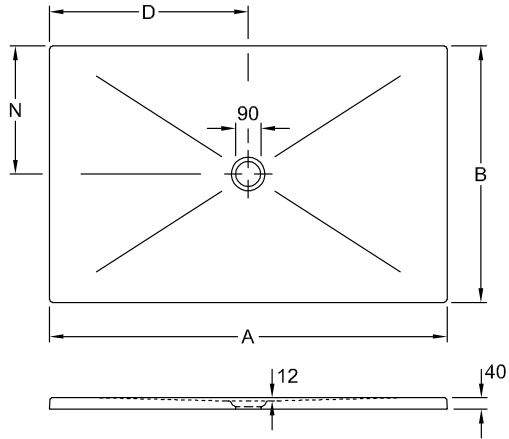

PIATTO DOCCIA, PIATTI DOCCIA (CERAMICA), PIATTI DOCCIA, PIATTI DOCCIA RETTANGOLARI SUBWAY INFINITY

SCHEDA INFORMATIVA DEL PRODOTTO

1. POSITION

Modello	6230N4
Larghezza	900 mm
Altezza	40 mm
Lunghezza	1200 mm
Peso	42,95 kg
Descrizione	Ceramica 4 lati smaltati, Questi piatti doccia non sono sezionati e possono essere utilizzati per tutte le tipologie di installazione (consigliato: set di installazione Mepa (art. n. 9223 76 00)) , Se si utilizza la piletta di scarico 9226 00 XX, l'altezza di montaggio del piatto doccia può essere ridotta di 30 mm. Attenzione! Questa piletta non è conforme alla norma EN 274. Ceramica in Bianco Alpin (01) con classe antiscivolo B (PN18), Taupe (TP), Ardoise (W9) e decori ViPrint con classe antiscivolo A (PN12). antiscivolo l'altezza di ingombro del piatto doccia può essere ridotta di 30 mm se si utilizza la batteria di scarico 9226 00 XX antiscivolo PN18
Materiale	Ceramica
Specification texts	Subway Infinity; Piatto doccia; Ceramica; Dimensioni: 1200 x 900 x 40 mm; Rettangolare; l'altezza di ingombro del piatto doccia può essere ridotta di 30 mm se si utilizza la batteria di scarico 9226 00 XX; antiscivolo PN18

DISEGNI TECNICI

6230N4

	A	B	D	N
6232 45	1600	1000	800	500
6231 S4	1400	900	700	450
6230 N4	1200	900	600	450
6229 J3	1000	800	500	400
6228 J5	1000	1000	500	500