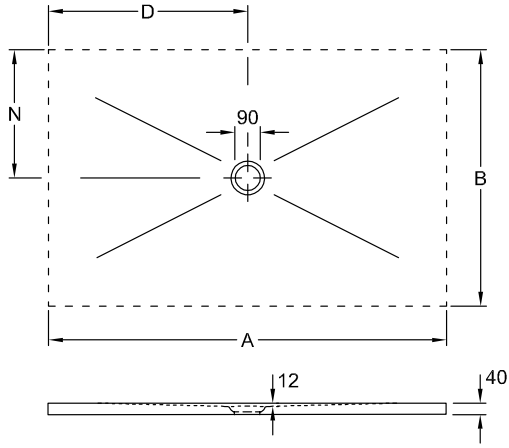

PIATTO DOCCIA, PIATTI DOCCIA (CERAMICA), PIATTI DOCCIA, PIATTI DOCCIA RETTANGOLARI SUBWAY INFINITY

SCHEDA INFORMATIVA DEL PRODOTTO

1 . POSITION

Modello	6230L2
Larghezza	750 mm
Altezza	40 mm
Lunghezza	1000 mm
Peso	31,25 kg
Descrizione	<p>Ceramica</p> <p>Questi piatti doccia hanno 4 lati non smaltati e possono essere utilizzati unicamente per l'installazione a filo pavimento., Il sovrapprezzo per il taglio è già compreso nel prezzo!, Gli ordini di piatti doccia su misura da noi già confermati non possono assolutamente essere stornati o modificati., Se si utilizza la piletta di scarico 9226 00 XX, l'altezza di montaggio del piatto doccia può essere ridotta di 30 mm. Attenzione! Questa piletta non è conforme alla norma EN 274.,</p> <p>*I piatti doccia contrassegnati da un asterisco possono essere montati solo con il set di installazione Mepa art. n. 9223 76 o, in alternativa, con una gettata di malta.</p> <p>Ceramica in Bianco Alpin (01) con classe antiscivolo B (PN18), Taupe (TP), Ardoise (W9) e decori ViPrint con classe antiscivolo A (PN12). antiscivolo</p> <p>l'altezza di ingombro del piatto doccia può essere ridotta di 30 mm se si utilizza la batteria di scarico 9226 00 XX</p>
Materiale	Ceramica
Specification texts	Subway Infinity; Piatto doccia; Ceramica; Dimensioni: 1000 x 750 x 40 mm; Rettangolare; l'altezza di ingombro del piatto doccia può essere ridotta di 30 mm se si utilizza la batteria di scarico 9226 00 XX

DISEGNI TECNICI

6230L2

	A	B	D	N
6232 34	1500	900	750	450
6232 33	1500	800	750	400
6232 32	1500	750	750	375
6232 V4	1400	900	700	450
6232 V3	1400	800	700	400
6232 V2	1400	750	700	375
6232 N4	1200	900	600	450
6231 Q3	1200	800	600	400
6231 Q2	1200	750	600	375
6231 Q1	1200	700	600	350
6230 L3	1000	800	500	400
6230 L2	1000	750	500	375
6230 L1	1000	700	500	350
6229 H2	900	750	450	375
6229 H1	900	700	450	350
6229 C2	800	750	400	375
6228 H4	900	900	450	450
6228 H3	900	800	450	400
6228 C3	800	800	400	400