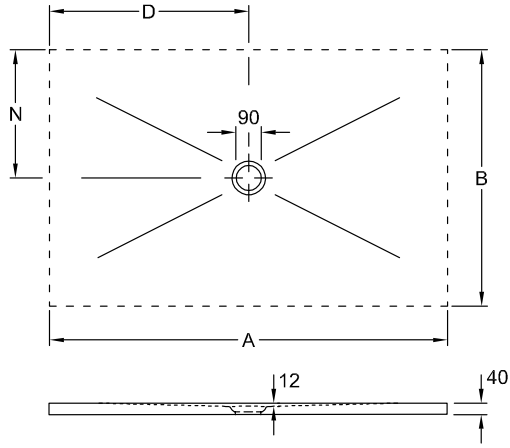

DISEGNI TECNICI

6230L1

	A	B	D	N
6232 34	1500	900	750	450
6232 33	1500	800	750	400
6232 32	1500	750	750	375
6232 V4	1400	900	700	450
6232 V3	1400	800	700	400
6232 V2	1400	750	700	375
6232 N4	1200	900	600	450
6231 Q3	1200	800	600	400
6231 Q2	1200	750	600	375
6231 Q1	1200	700	600	350
6230 L3	1000	800	500	400
6230 L2	1000	750	500	375
6230 L1	1000	700	500	350
6229 H2	900	750	450	375
6229 H1	900	700	450	350
6229 C2	800	750	400	375
6228 H4	900	900	450	450
6228 H3	900	800	450	400
6228 C3	800	800	400	400