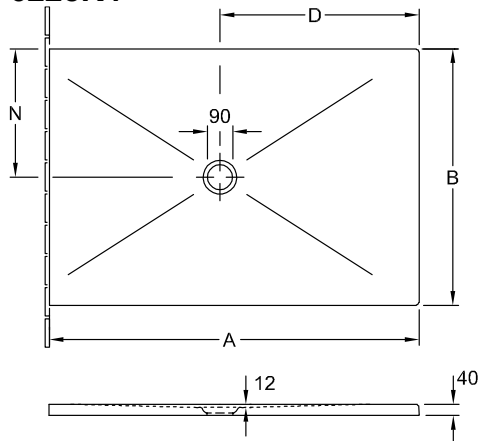

DISEGNI TECNICI

6228K4

	A	B	D	N
6232 W5	1500	1000	800	500
6231 R4	1300	900	700	450
6230 M4	1100	900	600	450
6229 E3	900	800	500	400
6228 K4	1000	900	500	450