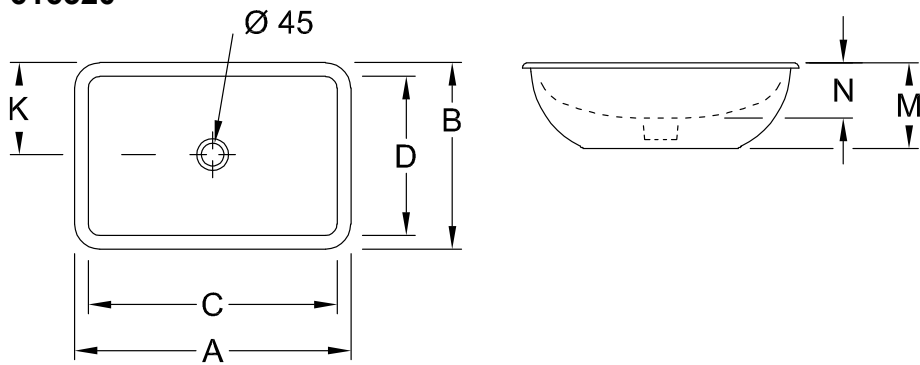

LAVABI, LAVABO SOTTOPIANO, LAVABI SOTTOPIANO LOOP & FRIENDS

SCHEDA INFORMATIVA DEL PRODOTTO

1 . POSITION

Modello	616320
Larghezza	615 mm
Spessore	380 mm
Peso	17,3 kg
Descrizione	lato esterno smaltato Ceramica per sanitari il taglio per l'incasso deve essere effettuato con precisione soltanto sul lavabo originale, possibilità di installazione in top laminati o in pietra naturale compresa la barra a sfera allungata per l'azionamento dell'eccentrico della piletta di scarico, set di fissaggio incluso EN 31, EN 14688
Fori per rubinetteria	senza rialzo per rubinetto
Opzione troppopieno	con troppopieno
Materiale	Ceramica per sanitari
Specification texts	Loop & Friends; Lavabo sottopiano; Ceramica per sanitari; Dimensioni: 615 x 380 mm; Rettangolare; lato esterno smaltato; senza rialzo per rubinetto; con troppopieno; il taglio per l'incasso deve essere effettuato con precisione soltanto sul lavabo originale, possibilità di installazione in top laminati o in pietra naturale; compresa la barra a sfera allungata per l'azionamento dell'eccentrico della piletta di scarico, set di fissaggio incluso; EN 31, EN 14688

	A	B	C	D	K	M	N
6163 10	510	340	450	280	170	160	115
6163 11	510	340	450	280	170	160	115
6163 00	600	405	540	340	203	180	120
6163 01	600	405	540	340	203	180	120
6163 20	675	450	615	380	225	180	140
6163 21	675	450	615	380	225	180	140