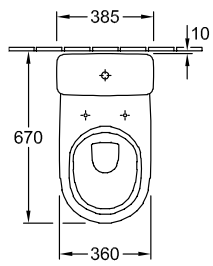

DISEGNI TECNICI

566110

5760-S1 / 21