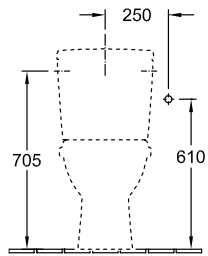

DISEGNI TECNICI

566110

5760-S1 / 21