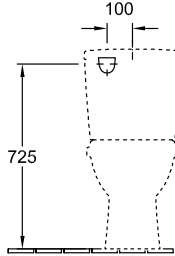

DISEGNI TECNICI

566110

5760-G1