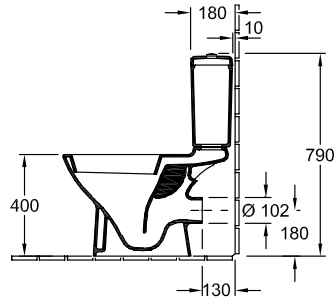

DISEGNI TECNICI

566110

5760-S1 / 21