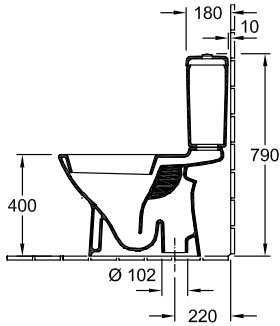

DISEGNI TECNICI

566110

5760-S1 / 21