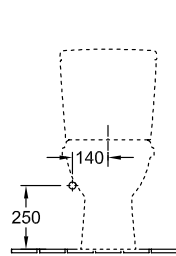

DISEGNI TECNICI

566110

5760-R1