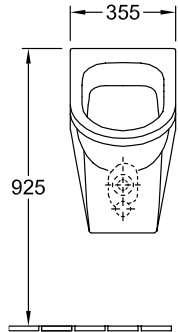

ORINATOI, ORINATOIO, ORINATOI AD ASPIRAZIONE ARCHITECTURA

SCHEDA INFORMATIVA DEL PRODOTTO

1 . POSITION

Modello	557425
Larghezza	355 mm
Altezza	620 mm
Spessore	385 mm
Peso	18,55 kg
Descrizione	prima Omnia Architettura anti-spruzzo, con filtro ceramico Ceramica set di fissaggio incluso EN 13407
Consumo di acqua di sciacquo	1 l
Target	con oggetto bersaglio
Alimentazione	alimentazione nascosta
Materiale	Ceramica
Specification texts	Architettura; Orinatoio ad aspirazione; prima Omnia Architettura; Ceramica; Dimensioni: 355 x 620 x 385 mm; Ovale; anti- spruzzo, con filtro ceramico; Consumo di acqua di sciacquo: 1 l; set di fissaggio incluso; EN 13407; con oggetto bersaglio

COLORI

Bianco Alpin	55742501	4047289402565
Bianco Alpin CeramicPlus	557425R1	4047289402589

DISEGNI TECNICI

557425

*Si consiglia di adattare questa misura in funzione dell'altezza dell'utente

*Si consiglia di adattare questa misura in funzione dell'altezza dell'utente