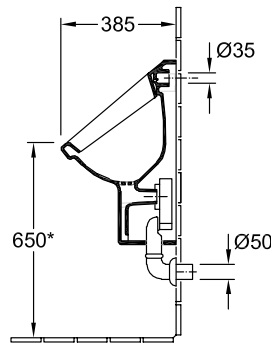

ORINATOI, ORINATOIO, ORINATOI AD ASPIRAZIONE ARCHITECTURA

SCHEDA INFORMATIVA DEL PRODOTTO

1 . POSITION

Modello	557425
Larghezza	355 mm
Altezza	620 mm
Spessore	385 mm
Peso	18,55 kg
Descrizione	prima Omnia Architettura anti-spruzzo, con filtro ceramico Ceramica set di fissaggio incluso EN 13407
Consumo di acqua di sciacquo	1 l
Target	con oggetto bersaglio
Alimentazione	alimentazione nascosta
Materiale	Ceramica
Specification texts	Architettura; Orinatoio ad aspirazione; prima Omnia Architettura; Ceramica; Dimensioni: 355 x 620 x 385 mm; Ovale; anti- spruzzo, con filtro ceramico; Consumo di acqua di sciacquo: 1 l; set di fissaggio incluso; EN 13407; con oggetto bersaglio

COLORI

Bianco Alpin	55742501	4047289402565
Bianco Alpin CeramicPlus	557425R1	4047289402589

DISEGNI TECNICI

557425

*Si consiglia di adattare questa misura in funzione dell'altezza dell'utente

*Si consiglia di adattare questa misura in funzione dell'altezza dell'utente