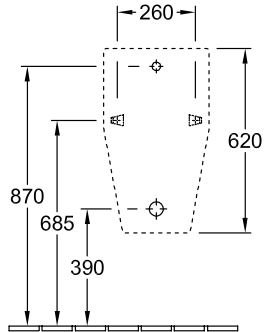

ORINATOI, ORINATOIO, ORINATOI AD ASPIRAZIONE ARCHITECTURA

SCHEDA INFORMATIVA DEL PRODOTTO

1 . POSITION

Modello	557425
Larghezza	355 mm
Altezza	620 mm
Spessore	385 mm
Peso	18,55 kg
Descrizione	prima Omnia Architettura anti-spruzzo, con filtro ceramico Ceramica set di fissaggio incluso EN 13407
Consumo di acqua di sciacquo	1 l
Target	con oggetto bersaglio
Alimentazione	alimentazione nascosta
Materiale	Ceramica
Specification texts	Architettura; Orinatoio ad aspirazione; prima Omnia Architettura; Ceramica; Dimensioni: 355 x 620 x 385 mm; Ovale; anti- spruzzo, con filtro ceramico; Consumo di acqua di sciacquo: 1 l; set di fissaggio incluso; EN 13407; con oggetto bersaglio

COLORI

Bianco Alpin	55742501	4047289402565
Bianco Alpin CeramicPlus	557425R1	4047289402589

DISEGNI TECNICI

557425

*Si consiglia di adattare questa misura in funzione dell'altezza dell'utente

*Si consiglia di adattare questa misura in funzione dell'altezza dell'utente