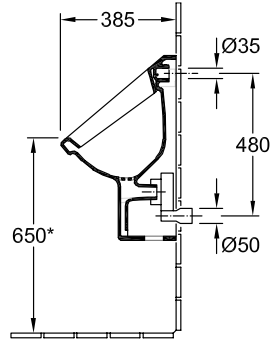

ORINATOI, ORINATOIO, ORINATOI AD ASPIRAZIONE ARCHITECTURA

SCHEDA INFORMATIVA DEL PRODOTTO

1 . POSITION

Modello	557425
Larghezza	355 mm
Altezza	620 mm
Spessore	385 mm
Peso	18,55 kg
Descrizione	prima Omnia Architettura anti-spruzzo, con filtro ceramico Ceramica set di fissaggio incluso EN 13407
Consumo di acqua di sciacquo	1 l
Target	con oggetto bersaglio
Alimentazione	alimentazione nascosta
Materiale	Ceramica
Specification texts	Architettura; Orinatoio ad aspirazione; prima Omnia Architettura; Ceramica; Dimensioni: 355 x 620 x 385 mm; Ovale; anti- spruzzo, con filtro ceramico; Consumo di acqua di sciacquo: 1 l; set di fissaggio incluso; EN 13407; con oggetto bersaglio

COLORI

Bianco Alpin	55742501	4047289402565
Bianco Alpin CeramicPlus	557425R1	4047289402589

DISEGNI TECNICI

557425

*Si consiglia di adattare questa misura in funzione dell'altezza dell'utente

*Si consiglia di adattare questa misura in funzione dell'altezza dell'utente