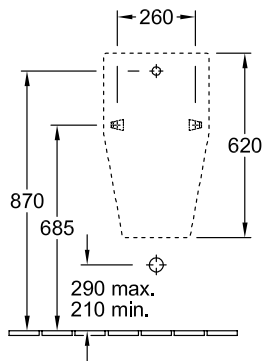

ORINATOI, ORINATOIO, ORINATOI AD ASPIRAZIONE ARCHITECTURA

SCHEDA INFORMATIVA DEL PRODOTTO

1 . POSITION

Modello	557425
Larghezza	355 mm
Altezza	620 mm
Spessore	385 mm
Peso	18,55 kg
Descrizione	prima Omnia Architettura anti-spruzzo, con filtro ceramico Ceramica set di fissaggio incluso EN 13407
Consumo di acqua di sciacquo	1 l
Target	con oggetto bersaglio
Alimentazione	alimentazione nascosta
Materiale	Ceramica
Specification texts	Architettura; Orinatoio ad aspirazione; prima Omnia Architettura; Ceramica; Dimensioni: 355 x 620 x 385 mm; Ovale; anti- spruzzo, con filtro ceramico; Consumo di acqua di sciacquo: 1 l; set di fissaggio incluso; EN 13407; con oggetto bersaglio

COLORI

Bianco Alpin	55742501	4047289402565
Bianco Alpin CeramicPlus	557425R1	4047289402589

DISEGNI TECNICI

557425

*Si consiglia di adattare questa misura in funzione dell'altezza dell'utente

*Si consiglia di adattare questa misura in funzione dell'altezza dell'utente