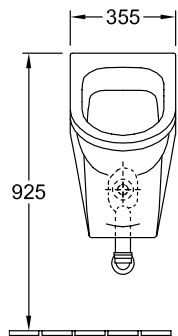

ORINATOI, ORINATOIO, ORINATOI AD ASPIRAZIONE ARCHITECTURA

SCHEDA INFORMATIVA DEL PRODOTTO

1 . POSITION

Modello	557425
Larghezza	355 mm
Altezza	620 mm
Spessore	385 mm
Peso	18,55 kg
Descrizione	prima Omnia Architettura anti-spruzzo, con filtro ceramico Ceramica set di fissaggio incluso EN 13407
Consumo di acqua di sciacquo	1 l
Target	con oggetto bersaglio
Alimentazione	alimentazione nascosta
Materiale	Ceramica
Specification texts	Architettura; Orinatoio ad aspirazione; prima Omnia Architettura; Ceramica; Dimensioni: 355 x 620 x 385 mm; Ovale; anti- spruzzo, con filtro ceramico; Consumo di acqua di sciacquo: 1 l; set di fissaggio incluso; EN 13407; con oggetto bersaglio

COLORI

Bianco Alpin	55742501	4047289402565
Bianco Alpin CeramicPlus	557425R1	4047289402589

DISEGNI TECNICI

557425

*Si consiglia di adattare questa misura in funzione dell'altezza dell'utente

*Si consiglia di adattare questa misura in funzione dell'altezza dell'utente