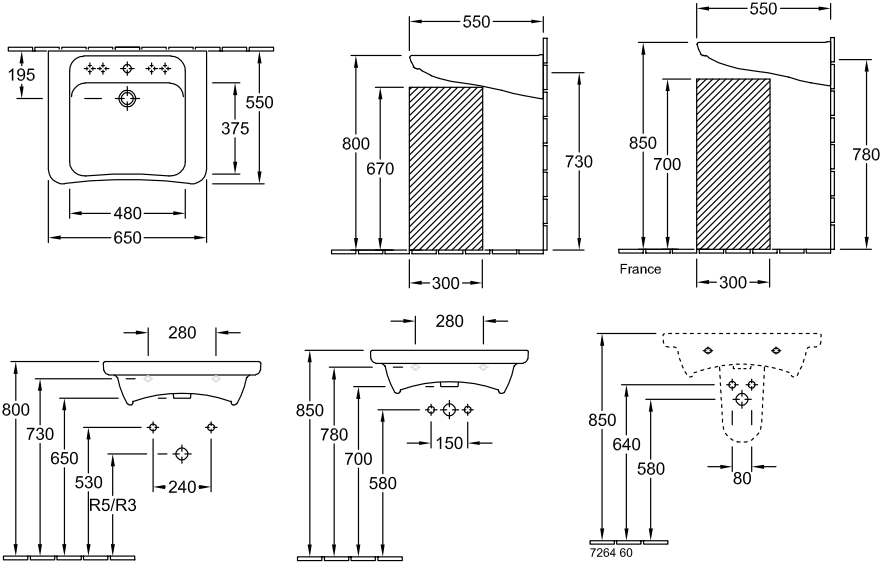

LAVABI, LAVABO, LAVABI A PARETE, SOLUZIONI PRIVE DI BARRIERE ARCHITETTONICHE, LAVABI PER DISABILI ARCHITECTURA VITA

SCHEDA INFORMATIVA DEL PRODOTTO

1 . POSITION

Modello	517865
Larghezza	650 mm
Spessore	550 mm
Peso	20,65 kg
Descrizione	prima Omnia Architectura Ceramica conforme ai requisiti previsti dalla normativa DIN 18040
Fori per rubinetteria	si possono scegliere 5 posizioni per il foro rubinetteria
Opzione troppopieno	con troppopieno
Materiale	Ceramica
Specification texts	Architectura Vita; Lavabo Vita; prima Omnia Architectura; Ceramica; Dimensioni: 650 x 550 mm; Rettangolare; si possono scegliere 5 posizioni per il foro rubinetteria; con troppopieno; conforme ai requisiti previsti dalla normativa DIN 18040

COLORI

Bianco Alpin	51786501	4047289273783
Bianco Alpin CeramicPlus	517865R1	4047289273806
Bianco Alpin AntiBac	517865T1	4051202355630
Bianco Alpin AntiBac CeramicPlus	517865T2	4051202355647

DISEGNI TECNICI

517865

R3 Montaggio a norma DIN 18040 con Sifone compatto standard
 R5 Montaggio a norma DIN 18040 con Sifone standard da incasso

	R3	R5
5178/65/66/67/68	440	550