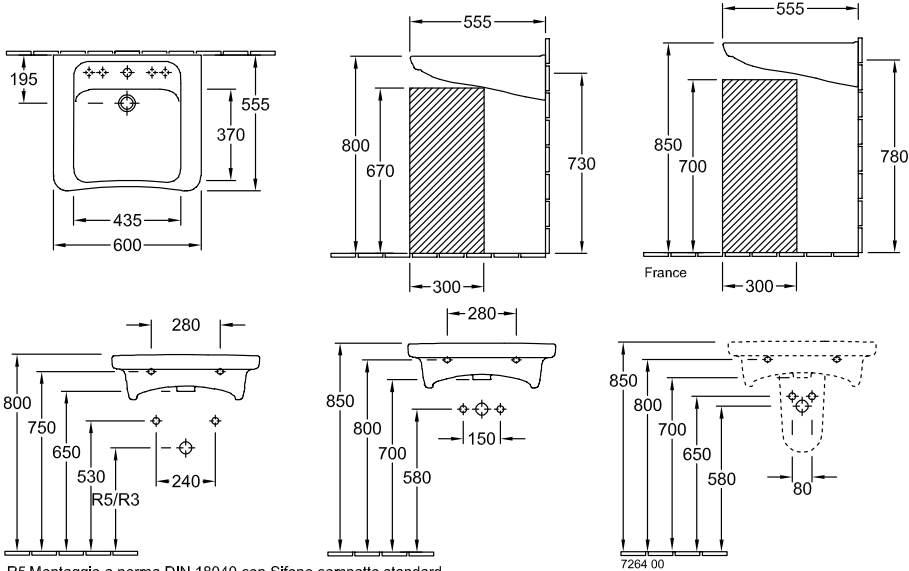

LAVABI, LAVABO, LAVABI A PARETE, SOLUZIONI PRIVE DI BARRIERE ARCHITETTONICHE, LAVABI PER DISABILI ARCHITECTURA VITA

SCHEDA INFORMATIVA DEL PRODOTTO

1 . POSITION

Modello	517860
Larghezza	600 mm
Spessore	555 mm
Peso	19,5 kg
Descrizione	prima Omnia Architectura Ceramica conforme ai requisiti previsti dalla normativa DIN 18040
Fori per rubinetteria	foro rubinetteria centrale perforato
Opzione troppopieno	con troppopieno
Materiale	Ceramica
Specification texts	Architectura Vita; Lavabo Vita; prima Omnia Architectura; Ceramica; Dimensioni: 600 x 555 mm; Rettangolare; foro rubinetteria centrale perforato; con troppopieno; conforme ai requisiti previsti dalla normativa DIN 18040

COLORI

Bianco Alpin AntiBac CeramicPlus	517860T2	4051202355562
Bianco Alpin	51786001	4051202305963
Bianco Alpin CeramicPlus	517860R1	4051202305987
Bianco Alpin AntiBac	517860T1	4051202355555

DISEGNI TECNICI

517860

R5 Montaggio a norma DIN 18040 con Sifone compatto standard
 R3 Montaggio a norma DIN 18040 con Sifone standard da incasso

	R3	R5
5178 / 60 / 61 / 62 / 63	460	420