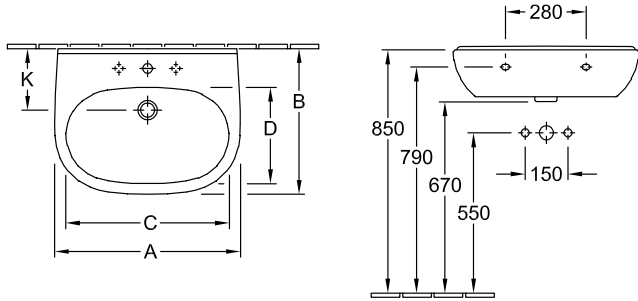

LAVABI, LAVABO, LAVABI A PARETE O.NOVO

SCHEDA INFORMATIVA DEL PRODOTTO

1 . POSITION

Modello	516055
Larghezza	550 mm
Spessore	450 mm
Peso	15,8 kg
Descrizione	Ceramica
Fori per rubinetteria	per rubinetteria a 3 fori, foro rubinetteria centrale perforato
Opzione troppopieno	con troppopieno
Materiale	Ceramica
Specification texts	O.novo; Lavabo; Ceramica; Dimensioni: 550 x 450 mm; Ovale; per rubinetteria a 3 fori, foro rubinetteria centrale perforato; con troppopieno

COLORI

Bianco Alpin	51605501	4051202008338
Bianco Alpin CeramicPlus	516055R1	4051202008321
Bianco Alpin AntiBac	516055T1	4051202468682

DISEGNI TECNICI

516055

	A	B	C	D
5160 55	550	450	475	280
5160 60	600	490	525	315
5160 65	650	510	565	330