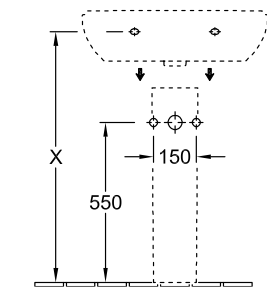

LAVABI, LAVABO, LAVABI A PARETE O.NOVO

SCHEDA INFORMATIVA DEL PRODOTTO

1 . POSITION

Modello	516055
Larghezza	550 mm
Spessore	450 mm
Peso	15,8 kg
Descrizione	Ceramica
Fori per rubinetteria	per rubinetteria a 3 fori, foro rubinetteria centrale perforato
Opzione troppopieno	con troppopieno
Materiale	Ceramica
Specification texts	O.novo; Lavabo; Ceramica; Dimensioni: 550 x 450 mm; Ovale; per rubinetteria a 3 fori, foro rubinetteria centrale perforato; con troppopieno

COLORI

Bianco Alpin	51605501	4051202008338
Bianco Alpin CeramicPlus	516055R1	4051202008321
Bianco Alpin AntiBac	516055T1	4051202468682

DISEGNI TECNICI

516055

	A	B	C	D
5160 55	550	450	475	280
5160 60	600	490	525	315
5160 65	650	510	565	330