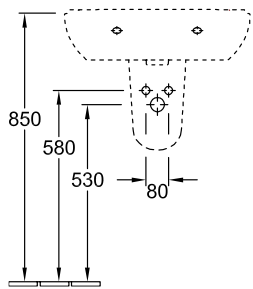

LAVABI, LAVABO, LAVABI A PARETE O.NOVO

SCHEDA INFORMATIVA DEL PRODOTTO

1 . POSITION

Modello	516055
Larghezza	550 mm
Spessore	450 mm
Peso	15,8 kg
Descrizione	Ceramica
Fori per rubinetteria	per rubinetteria a 3 fori, foro rubinetteria centrale perforato
Opzione troppopieno	con troppopieno
Materiale	Ceramica
Specification texts	O.novo; Lavabo; Ceramica; Dimensioni: 550 x 450 mm; Ovale; per rubinetteria a 3 fori, foro rubinetteria centrale perforato; con troppopieno

COLORI

Bianco Alpin	51605501	4051202008338
Bianco Alpin CeramicPlus	516055R1	4051202008321
Bianco Alpin AntiBac	516055T1	4051202468682

DISEGNI TECNICI

516055

	A	B	C	D
5160 55	550	450	475	280
5160 60	600	490	525	315
5160 65	650	510	565	330