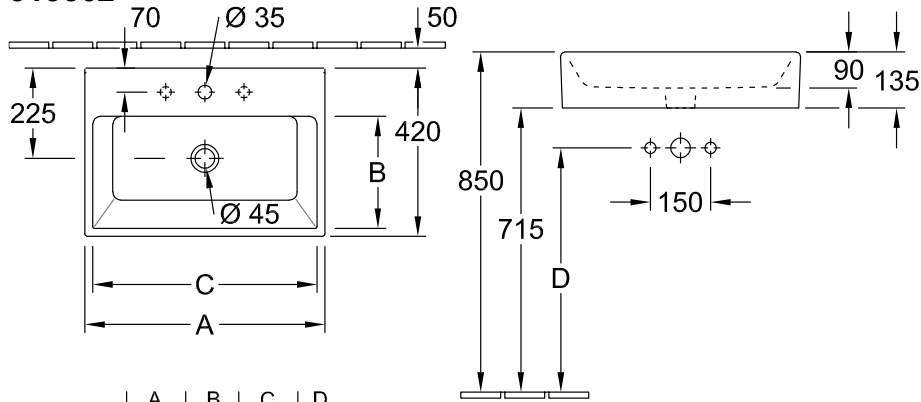

LAVABI, LAVABO DA APPOGGIO, LAVABI DA APPOGGIO MEMENTO

SCHEDA INFORMATIVA DEL PRODOTTO

1 . POSITION

Modello	513562
Larghezza	600 mm
Spessore	420 mm
Peso	17,5 kg
Descrizione	Ceramica consiglio: montaggio ad una distanza minima tra la parte posteriore del lavabo e la parete di set di fissaggio incluso, dima per il taglio inclusa Collezione mobili coordinati MEMENTO
Fori per rubinetteria	senza foro rubinetteria
Opzione troppopieno	con troppopieno
Materiale	Ceramica
Specification texts	Memento; Lavabo da appoggio; Ceramica; Dimensioni: 600 x 420 mm; Rettangolare; senza foro rubinetteria; con troppopieno; consiglio: montaggio ad una distanza minima tra la parte posteriore del lavabo e la parete di; set di fissaggio incluso, dima per il taglio inclusa

COLORI

Bianco Alpin	51356201	4047289657521
Bianco Alpin CeramicPlus	513562R1	4047289657590
Star White CeramicPlus	513562R2	4047289657606
Glossy Black CeramicPlus	513562S0	4047289657613

DISEGNI TECNICI

513562

	A	B	C	D
5135 50	500	265	460	550
5135 51	500	265	460	550
5135 52	500	265	460	550
5135 53	500	265	460	550
5135 60	600	270	560	615
5135 61	600	270	560	615
5135 62	600	270	560	615
5135 63	600	270	560	615